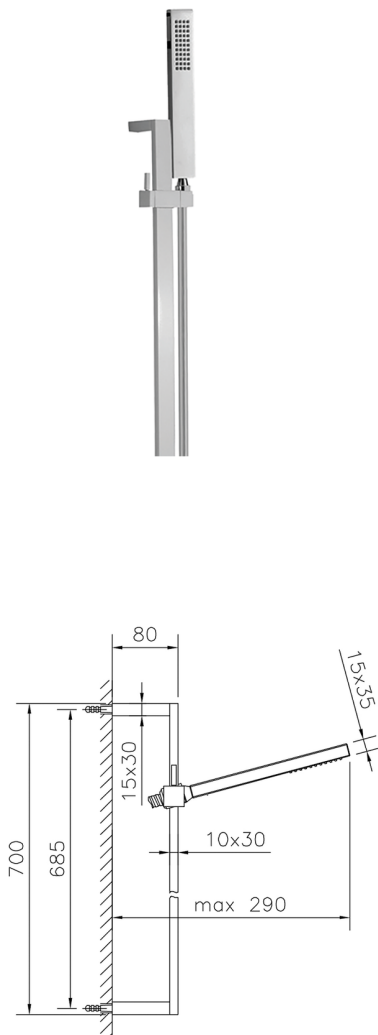

Completo doccia saliscendi SHOWER_SS010770

MODELLO **SS010770**

Completo doccia saliscendi, asta 70 cm ottone con
supp. scorrevole Ottone, doccetta monogetto
minimalista 35x15 mm Ottone, flessibile liscio
SUPREME 150 cm

FINITURE DISPONIBILI

-  **21** 21 Cromo
-  **2B** 2B Nichel Lucido
-  **2F** 2F Nichel Spazzolato
-  **2Q** 2Q Black Titanium
-  **40** 40 Nero Opaco
-  **4Q** 4Q Bianco Opaco

CARATTERISTICHE

2025-04-05