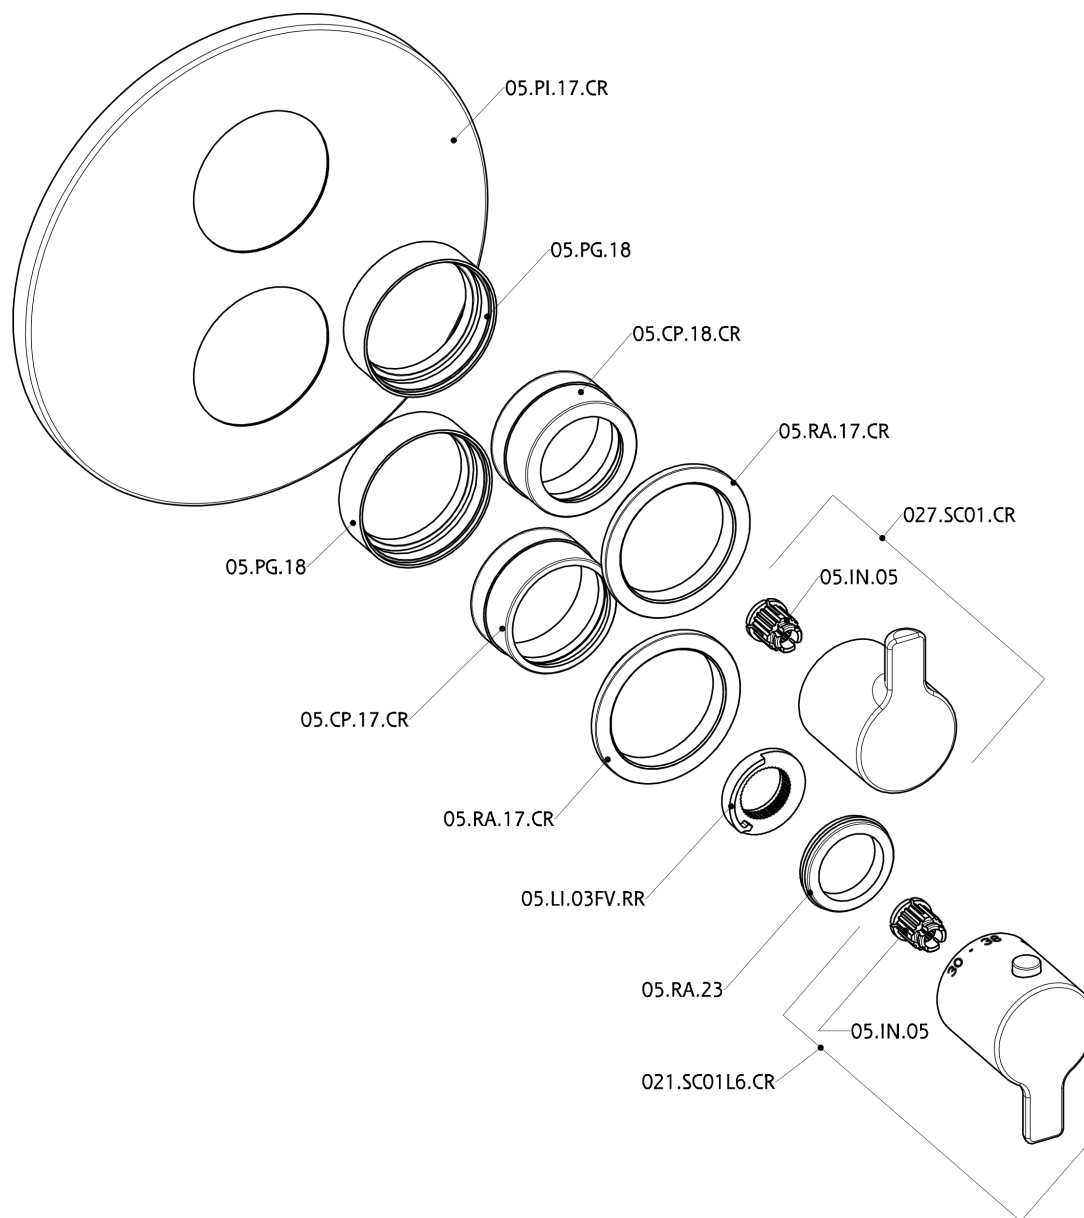

## Parte esterna termostatico doccia incasso 1 uscita THERMO\_H2007300

H2007300

<http://www.huberitalia.com/parte-esterna-termostatico-doccia-incasso-1-uscita-thermo-h2007300>

## Parte incasso termostatico doccia 1 uscita INCASSO\_ZB007361

ZB007361

<http://www.huberitalia.com/parte-incasso-termostatico-doccia-1-uscita-incasso-zb007361>

## Parte incasso termostatico doccia 1 uscita INCASSO\_ZB007301

ZB007301

<http://www.huberitalia.com/parte-incasso-termostatico-doccia-1-uscita-incasso-zb007301>

2025-04-03