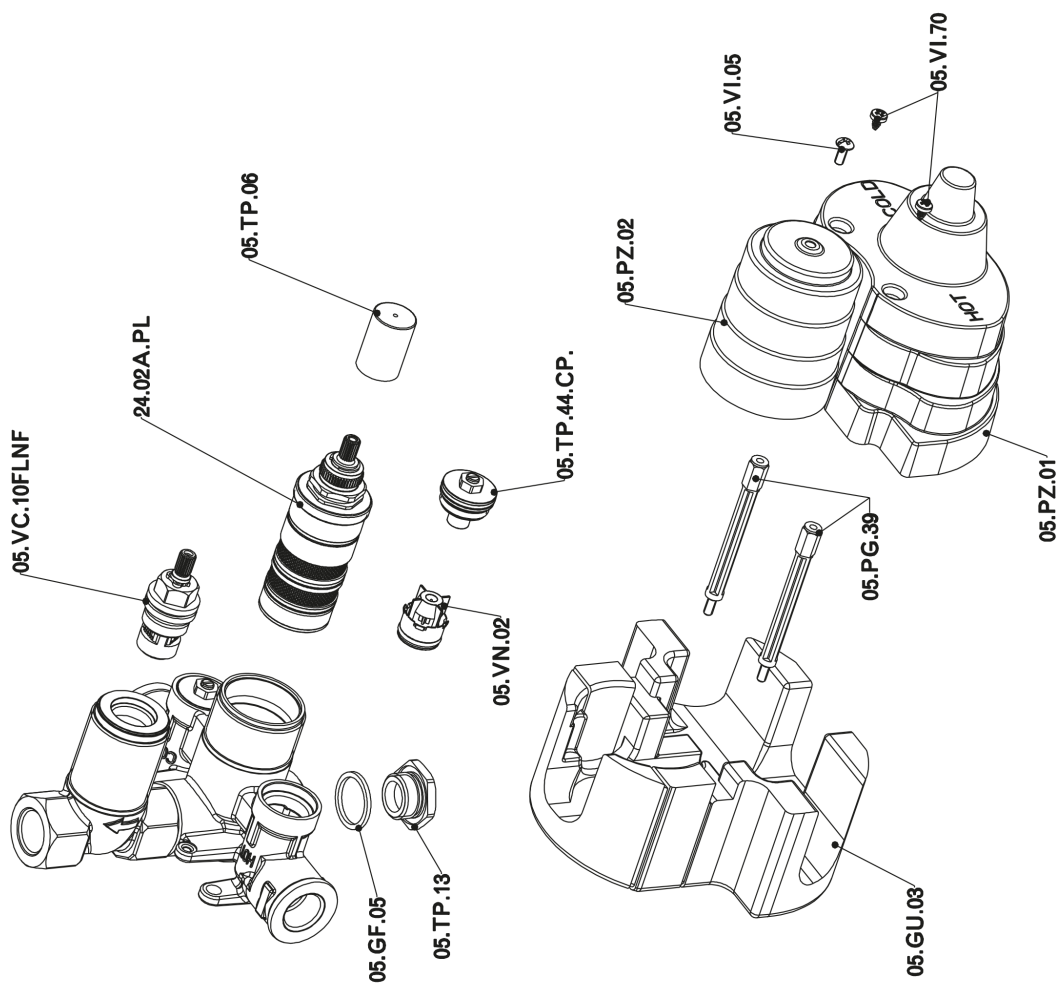

## Parte esterna termostatico doccia incasso 1 uscita THERMO\_H2007300

H2007300

<http://www.huberitalia.com/parte-esterna-termostatico-doccia-incasso-1-uscita-thermo-h2007300>

## Parte incasso termostatico doccia 1 uscita INCASSO\_ZB007361

ZB007361

<http://www.huberitalia.com/parte-incasso-termostatico-doccia-1-uscita-incasso-zb007361>

## Parte incasso termostatico doccia 1 uscita INCASSO\_ZB007301

ZB007301

<http://www.huberitalia.com/parte-incasso-termostatico-doccia-1-uscita-incasso-zb007301>

2025-04-03