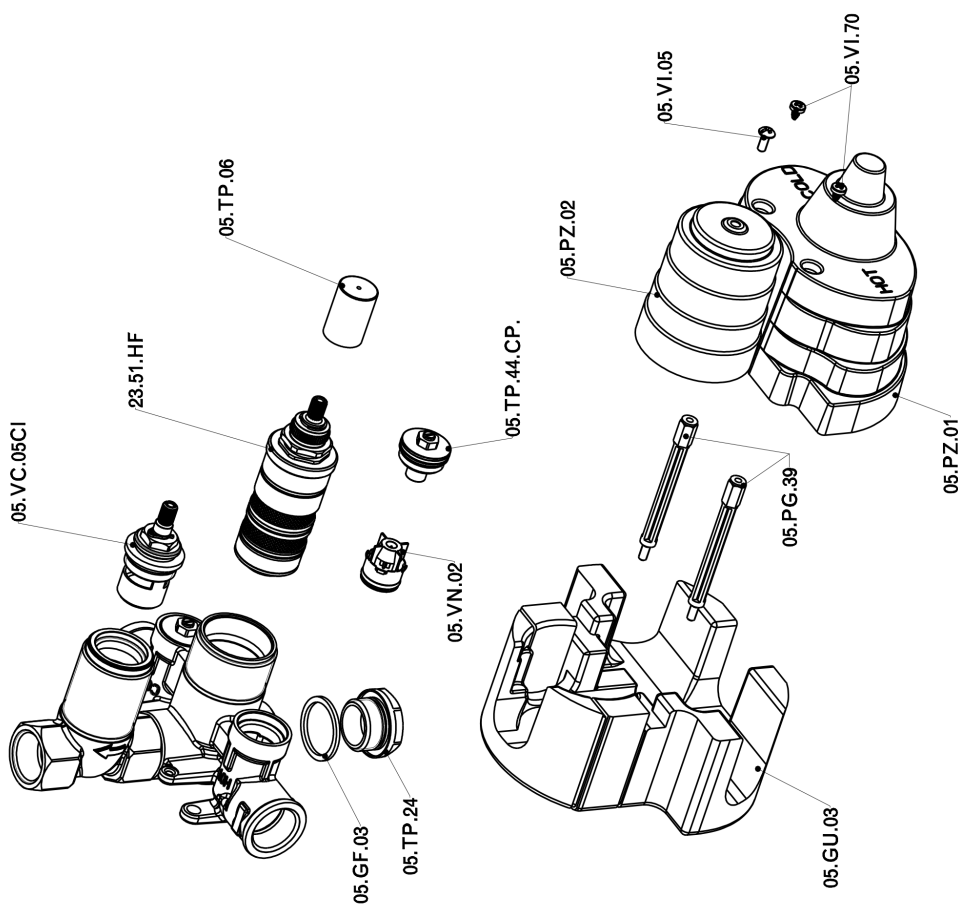

## Parte esterna termostatico doccia incasso 1 uscita THERMO\_H2007300

H2007300

<http://www.huberitalia.com/parte-esterna-termostatico-doccia-incasso-1-uscita-thermo-h2007300>

## Parte incasso termostatico doccia 1 uscita INCASSO\_ZB007361

ZB007361

<http://www.huberitalia.com/parte-incasso-termostatico-doccia-1-uscita-incasso-zb007361>

## Parte incasso termostatico doccia 1 uscita INCASSO\_ZB007301

ZB007301

<http://www.huberitalia.com/parte-incasso-termostatico-doccia-1-uscita-incasso-zb007301>

2025-04-03