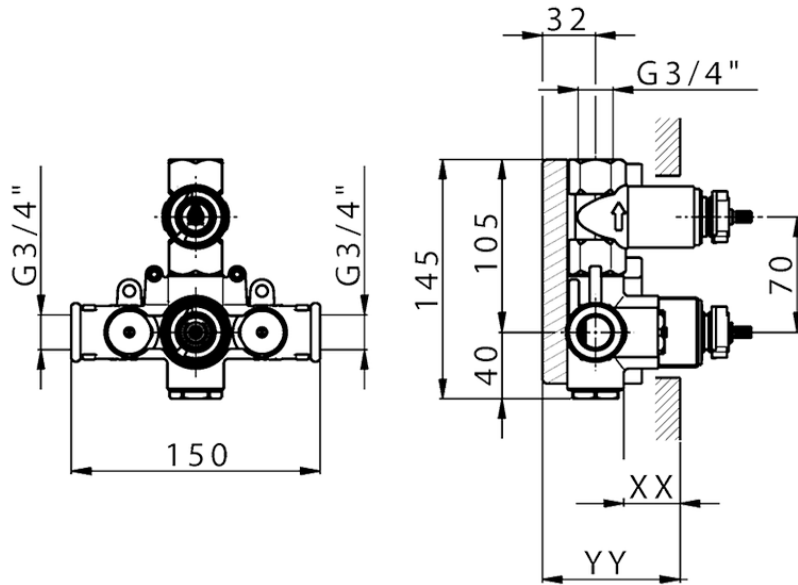

Parte esterna termostatico doccia incasso 1 uscita THERMO_H2007300

H2007300

<http://www.huberitalia.com/parte-esterna-termostatico-doccia-incasso-1-uscita-thermo-h2007300>

Piastra/Plate/Plaque/Platte/Placa

2-3mm: XX 25-40 YY 76-91

10 mm: XX 16-31 YY 65-80

ZB007361

<http://www.huberitalia.com/parte-incasso-termostatico-doccia-1-uscita-incasso-zb007361>

Piastra/Plate/Plaque/Platte/Placa

2-3mm: XX 25-40 YY 76-91

10 mm: XX 16-31 YY 65-80

ZB007301

<http://www.huberitalia.com/parte-incasso-termostatico-doccia-1-uscita-incasso-zb007301>

2025-04-01