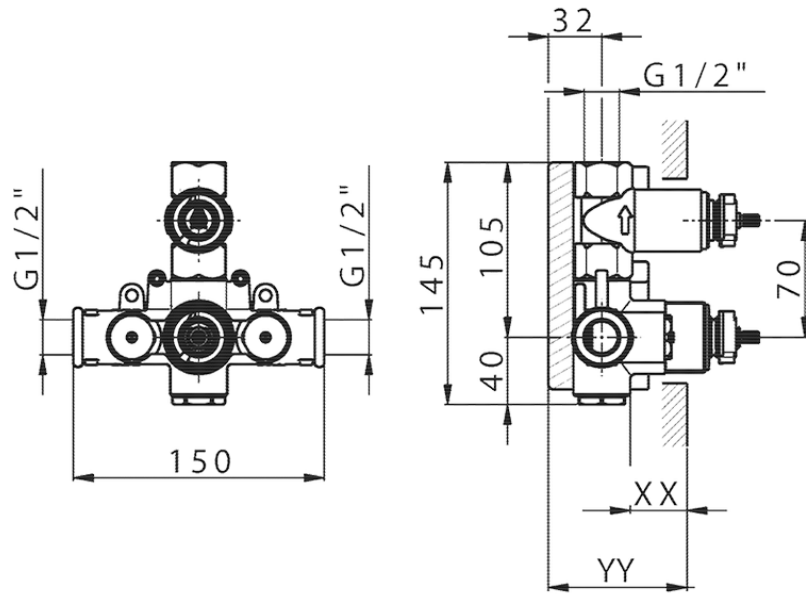

Parte esterna termostatico doccia incasso 1 uscita THERMO_H2007300

H2007300

<http://www.huberitalia.com/parte-esterna-termostatico-doccia-incasso-1-uscita-thermo-h2007300>

Piastra/Plate/Plaque/Platte/Placa

2-3mm: XX 25-40 YY 76-91

10 mm: XX 16-31 YY 65-80

ZB007361

<http://www.huberitalia.com/parte-incasso-termostatico-doccia-1-uscita-incasso-zb007361>

Piastra/Plate/Plaque/Platte/Placa

2-3mm: XX 25-40 YY 76-91

10 mm: XX 16-31 YY 65-80

ZB007301

<http://www.huberitalia.com/parte-incasso-termostatico-doccia-1-uscita-incasso-zb007301>

2025-04-01