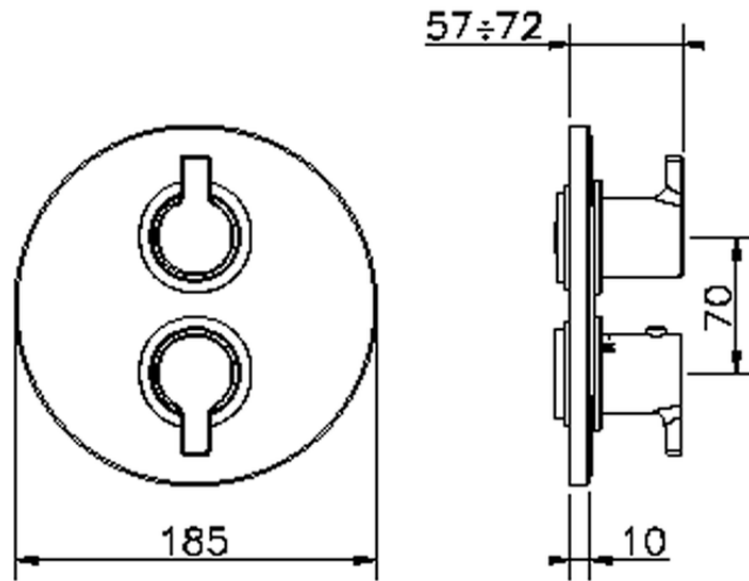

Parte esterna termostatico doccia incasso 1 uscita THERMO_H2007300

H2007300

<http://www.huberitalia.com/parte-esterna-termostatico-doccia-incasso-1-uscita-thermo-h2007300>

Piastra/Plate/Plaque/Platte/Placa

2-3mm: XX 25-40 YY 76-91

10 mm: XX 16-31 YY 65-80

ZB007361

<http://www.huberitalia.com/parte-incasso-termostatico-doccia-1-uscita-incasso-zb007361>

Piastra/Plate/Plaque/Platte/Placa

2-3mm: XX 25-40 YY 76-91

10 mm: XX 16-31 YY 65-80

ZB007301

<http://www.huberitalia.com/parte-incasso-termostatico-doccia-1-uscita-incasso-zb007301>

2025-04-01