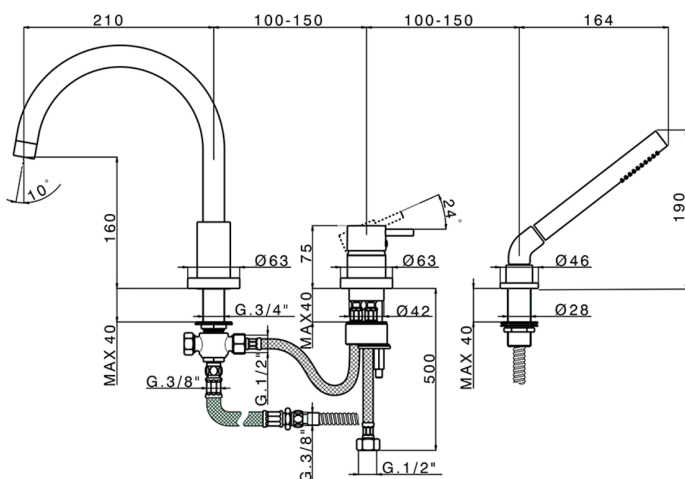

## Miscelatore monocomando bordo vasca 3 fori NUOVA KIRUNA\_K2001260

MODELLO **K2001260**

Miscelatore monocomando bordo vasca 3 fori,deviatore automatico,doccetta monogetto in Ottone,flessibile in ottone 175 cm

### CARATTERISTICHE

Ricambio Cartuccia **ZZ93196000**

**Cartuccia Monocomando 38 mm**

2025-04-03