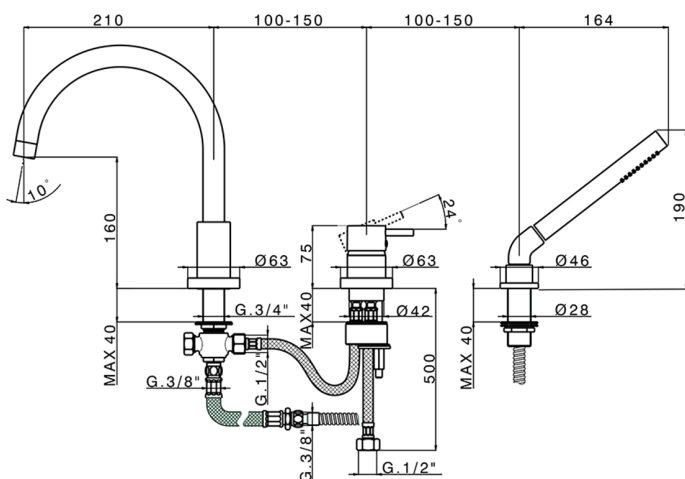

Miscelatore monocomando bordo vasca 3 fori NUOVA KIRUNA_K2001260

MODELLO **K2001260**

Miscelatore monocomando bordo vasca 3 fori,deviatore automatico,doccetta monogetto in Ottone,flessibile in ottone 175 cm

FINITURE DISPONIBILI

-  **21** 21 Cromo
-  **26** 26 Vecchio Rame
-  **2F** 2F Nichel Spazzolato
-  **2W** 2W Oro Spazzolato
-  **40** 40 Nero Opaco
-  **4Q** 4Q Bianco Opaco

CARATTERISTICHE

Ricambio Cartuccia **ZZ93196000**

Cartuccia Monocomando 38 mm

2025-04-04