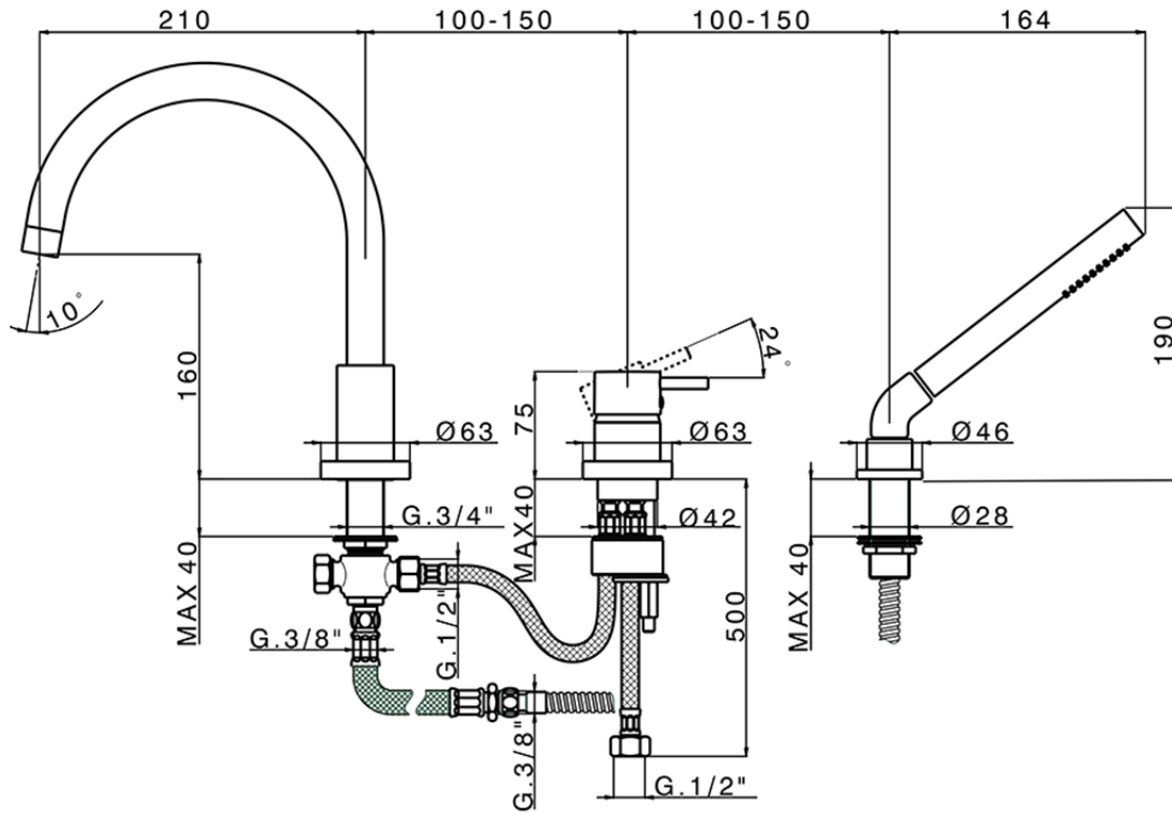

Miscelatore monocomando bordo vasca 3 fori NUOVA KIRUNA_K2001260

K2001260

<http://www.huberitalia.com/miscelatore-monocomando-bordo-vasca-3-fori-nuova-kiruna-k2001260>

2025-04-04