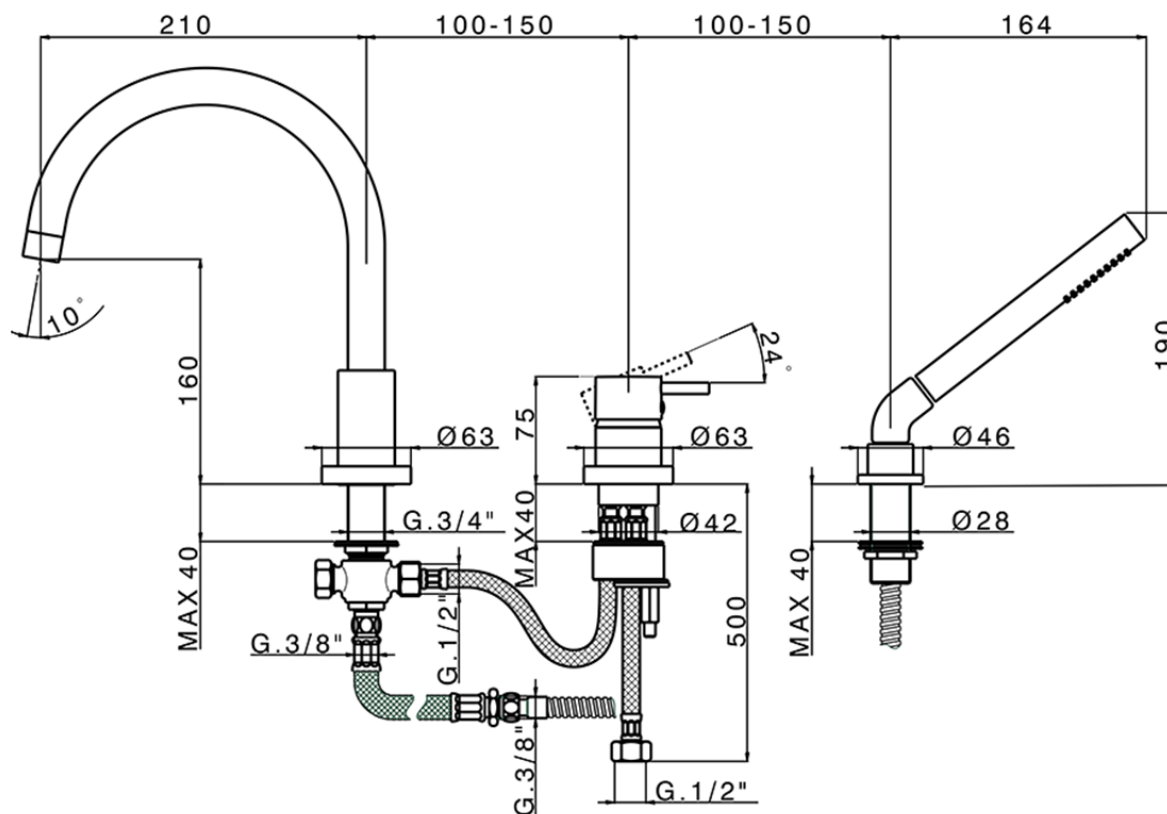

Miscelatore monocomando bordo vasca 3 fori NUOVA KIRUNA_K2001260

K2001260

<http://www.huberitalia.com/miscelatore-monocomando-bordo-vasca-3-fori-nuova-kiruna-k2001260>

2025-04-04