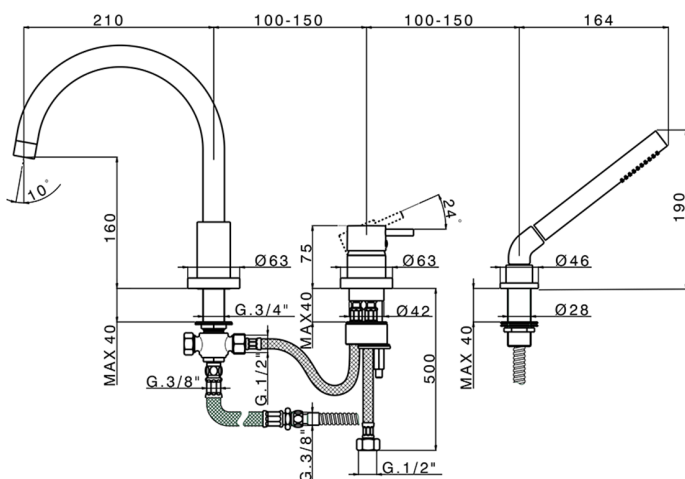

## Miscelatore monocomando bordo vasca 3 fori NUOVA KIRUNA\_K2001260

MODELLO **K2001260**

Miscelatore monocomando bordo vasca 3 fori,deviatore automatico,doccetta monogetto in Ottone,flessibile in ottone 175 cm

FINITURE DISPONIBILI

-  **21** 21 Cromo
-  **26** 26 Vecchio Rame
-  **2F** 2F Nichel Spazzolato
-  **2W** 2W Oro Spazzolato
-  **40** 40 Nero Opaco
-  **4Q** 4Q Bianco Opaco

CARATTERISTICHE

Ricambio Cartuccia **ZZ93196000**

**Cartuccia Monocomando 38 mm**

2025-04-01