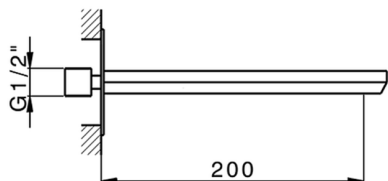

Bocca di erogazione HARLOCK_HC000241

MODELLO **HC000241**

Bocca di erogazione, L.200 mm, attacco 1/2" M

FINITURE DISPONIBILI

- **21** 21 Cromo
- **2P** 2P Oro Rosa
- **2Q** 2Q Black Titanium
- **40** 40 Nero Opaco
- **4Q** 4Q Bianco Opaco

CARATTERISTICHE

2025-04-04