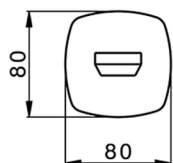

Bocca di erogazione HARLOCK_HC000241

MODELLO **HC000241**

Bocca di erogazione, L.200 mm, attacco 1/2" M

FINITURE DISPONIBILI

- **21** 21 Cromo
- **2P** 2P Oro Rosa
- **2Q** 2Q Black Titanium
- **40** 40 Nero Opaco
- **4Q** 4Q Bianco Opaco

CARATTERISTICHE

2025-04-05