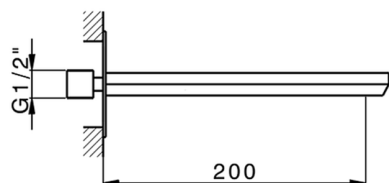

Bocca di erogazione HARLOCK_HC000241

MODELLO **HC000241**

Bocca di erogazione, L.200 mm, attacco 1/2" M

FINITURE DISPONIBILI

- **21** 21 Cromo
- **2P** 2P Oro Rosa
- **2Q** 2Q Black Titanium
- **40** 40 Nero Opaco
- **4Q** 4Q Bianco Opaco

CARATTERISTICHE

2025-04-05