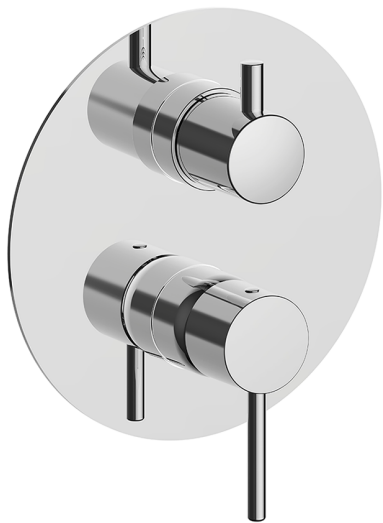

Completo Monocomando per One-Box ONE BOX_MT0BM030

MODELLO **MT0BM030**

Completo Monocomando per One-Box, con deviatore 2-3 uscite, profondità minima di installazione 67 mm, senza parte incasso, per art. ZB00B030-ZB00B031

FINITURE DISPONIBILI

-  **21** 21 Cromo
-  **26** 26 Vecchio Rame
-  **2F** 2F Nichel Spazzolato
-  **2W** 2W Oro Spazzolato
-  **40** 40 Nero Opaco
-  **4Q** 4Q Bianco Opaco

CARATTERISTICHE

Ricambio Cartuccia **ZZ97179000**
 Installazione **Incasso**
 Parti Incasso necessarie **ZB00B031**
ZB00B030

One-Box Universale per incasso ONE BOX_ZB00B030

MODELLO **ZB00B030**

One-Box Universale per incasso, per termostatico o monocomando 1 o 2 o 3 uscite, senza parte esterna, senza silenziosi, con guarnizione per sigillatura

FINITURE DISPONIBILI

 **04** 04 Senza Finitura

CARATTERISTICHE

Incasso **1**
Installazione **Incasso**

Termostatico

Il Termostatico Huber è il tuo personale gestore dell'acqua che ti aiuta a gestire e controllare acqua ed energia senza sprechi.