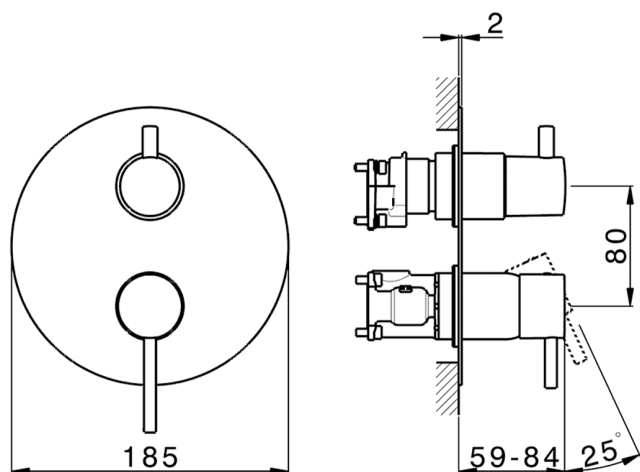

Completo Monocomando per One-Box ONE BOX_MT0BM030

MODELLO **MT0BM030**

Completo Monocomando per One-Box, con deviatore 2-3 uscite, profondità minima di installazione 67 mm, senza parte incasso, per art. ZB00B030-ZB00B031

FINITURE DISPONIBILI

-  **21** 21 Cromo
-  **26** 26 Vecchio Rame
-  **2F** 2F Nichel Spazzolato
-  **2W** 2W Oro Spazzolato
-  **40** 40 Nero Opaco
-  **4Q** 4Q Bianco Opaco

CARATTERISTICHE

Ricambio Cartuccia **ZZ97179000**
 Installazione **Incasso**
 Parti Incasso necessarie **ZB00B031**
ZB00B030

One-Box Universale per incasso ONE BOX_ZB00B030

MODELLO **ZB00B030**

One-Box Universale per incasso, per termostatico o monocomando 1 o 2 o 3 uscite, senza parte esterna, senza silenziosi, con guarnizione per sigillatura