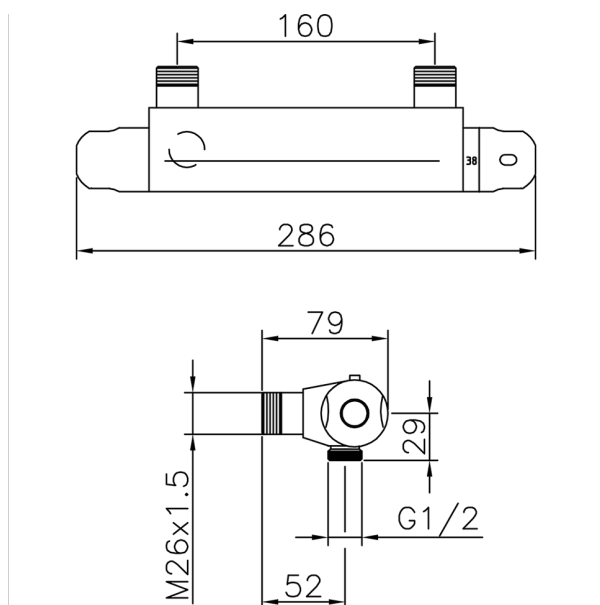

Miscelatore termostatico doccia CLINIC&TECHNICAL_56.76H.

MODELLO **56.76H.**

Miscelatore termostatico doccia, senza completo doccia, interasse 160 mm, attacco per flessibile 1/2" M

FINITURE DISPONIBILI

CR CR Cromo

CARATTERISTICHE

Ricambio Cartuccia **22.03A.AR - ZZ97080004**

Cartuccia Termostatica Argo 1 (filtro corto)

Termostatico

Il Termostatico Huber è il tuo personale gestore dell'acqua che ti aiuta a gestire e controllare acqua ed energia senza sprechi.