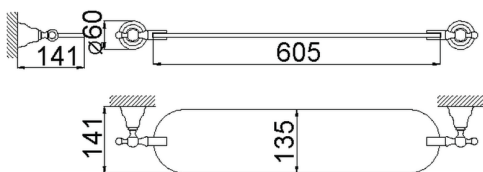

## Mensola CROISETTE\_4032.01H.

MODELLO **4032.01H.**

Mensola, 60 cm in vetro

FINITURE DISPONIBILI

-  **AC** AC Nichel Satinato Spazzolato
-  **BA** BA Vecchio Bronzo
-  **CR** CR Cromo
-  **2W** 2W Oro Spazzolato