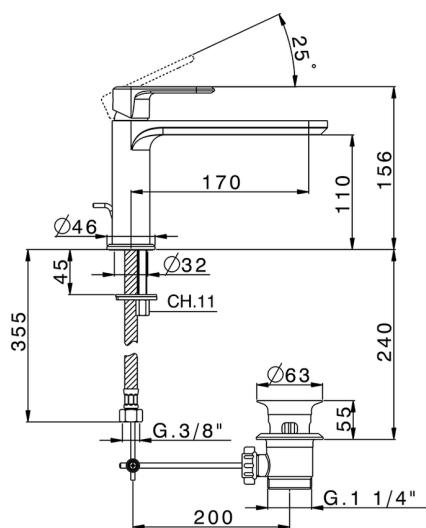

Miscelatore monocomando lavabo LEVITY_LY001510

MODELLO **LY001510**

Miscelatore monocomando lavabo, con scarico automatico 1"1/4, flex inox G.3/8"

FINITURE DISPONIBILI

-  **21** 21 Cromo
-  **2B** 2B Nichel Lucido
-  **2F** 2F Nichel Spazzolato
-  **40** 40 Nero Opaco
-  **4Q** 4Q Bianco Opaco

CARATTERISTICHE

Ricambio Cartuccia **ZZ96550000**

Cartuccia Monocomando 25 mm

2025-02-16