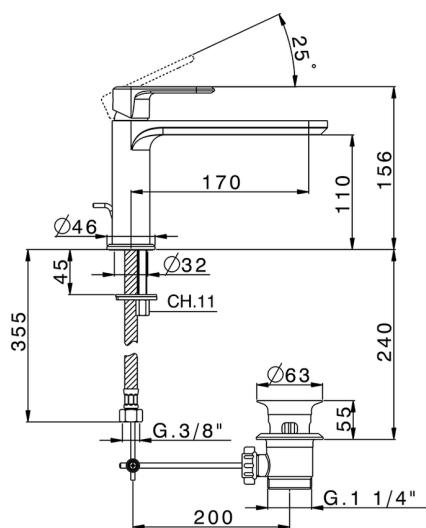

Miscelatore monocomando lavabo LEVITY_LY001510

MODELLO **LY001510**

Miscelatore monocomando lavabo, con scarico automatico 1"1/4, flex inox G.3/8"

FINITURE DISPONIBILI

-  **21** 21 Cromo
-  **2B** 2B Nichel Lucido
-  **2F** 2F Nichel Spazzolato
-  **40** 40 Nero Opaco
-  **4Q** 4Q Bianco Opaco

CARATTERISTICHE

Ricambio Cartuccia **ZZ96550000**

Cartuccia Monocomando 25 mm

2025-03-19