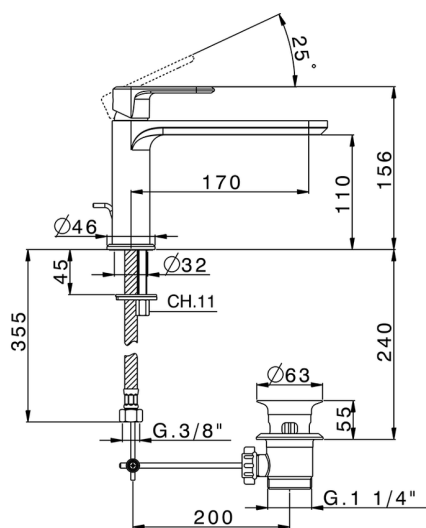

Miscelatore monocomando lavabo LEVITY_LY001510

MODELLO **LY001510**

Miscelatore monocomando lavabo, con scarico automatico 1"1/4, flex inox G.3/8"

FINITURE DISPONIBILI

-  **21** 21 Cromo
-  **2B** 2B Nichel Lucido
-  **2F** 2F Nichel Spazzolato
-  **40** 40 Nero Opaco
-  **4Q** 4Q Bianco Opaco

CARATTERISTICHE

Ricambio Cartuccia **ZZ96550000**

Cartuccia Monocomando 25 mm

2025-02-19