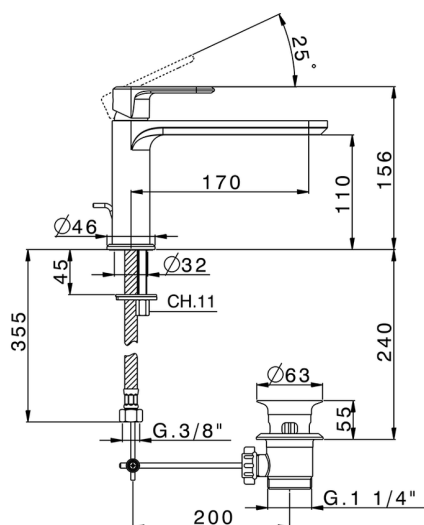

Miscelatore monocomando lavabo LEVITY_LY001510

MODELLO **LY001510**

Miscelatore monocomando lavabo, con scarico automatico 1"1/4, flex inox G.3/8"

FINITURE DISPONIBILI

-  **21** 21 Cromo
-  **2B** 2B Nichel Lucido
-  **2F** 2F Nichel Spazzolato
-  **40** 40 Nero Opaco
-  **4Q** 4Q Bianco Opaco

CARATTERISTICHE

Ricambio Cartuccia **ZZ96550000**

Cartuccia Monocomando 25 mm

2025-02-19