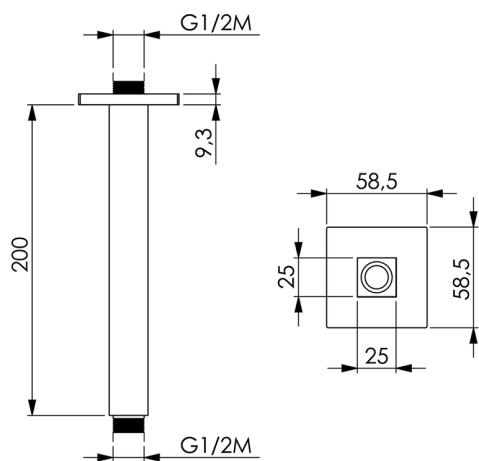

Braccio doccia a soffitto SHOWER_SS013350

MODELLO **SS013350**

Braccio doccia a soffitto, 25x25x200 mm, Ottone

FINITURE DISPONIBILI

CARATTERISTICHE

2025-04-06