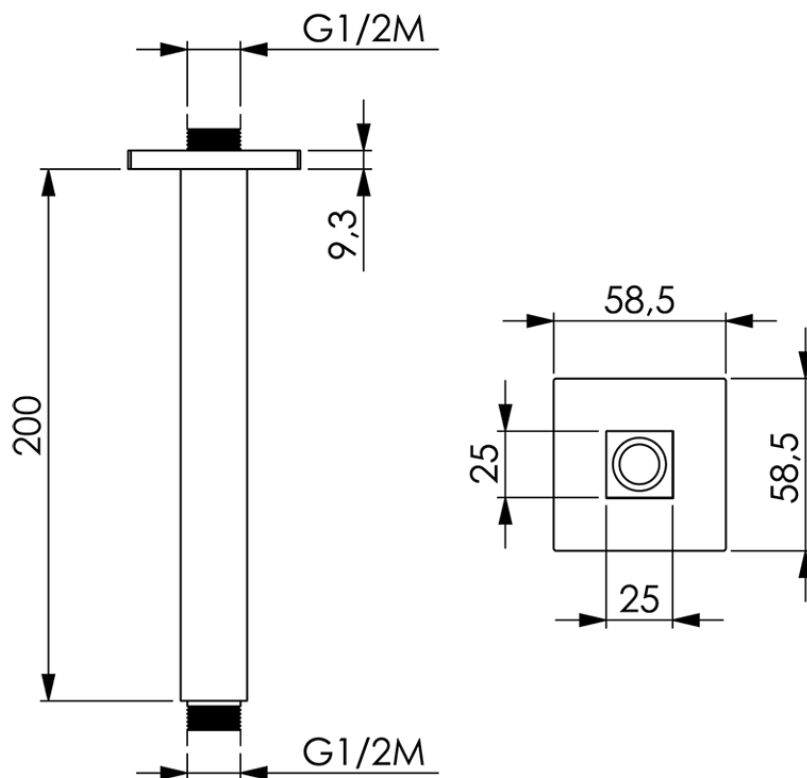

Braccio doccia a soffitto SHOWER_SS013350

SS013350

<http://www.huberitalia.com/braccio-doccia-a-soffitto-shower-ss013350>

2025-04-01