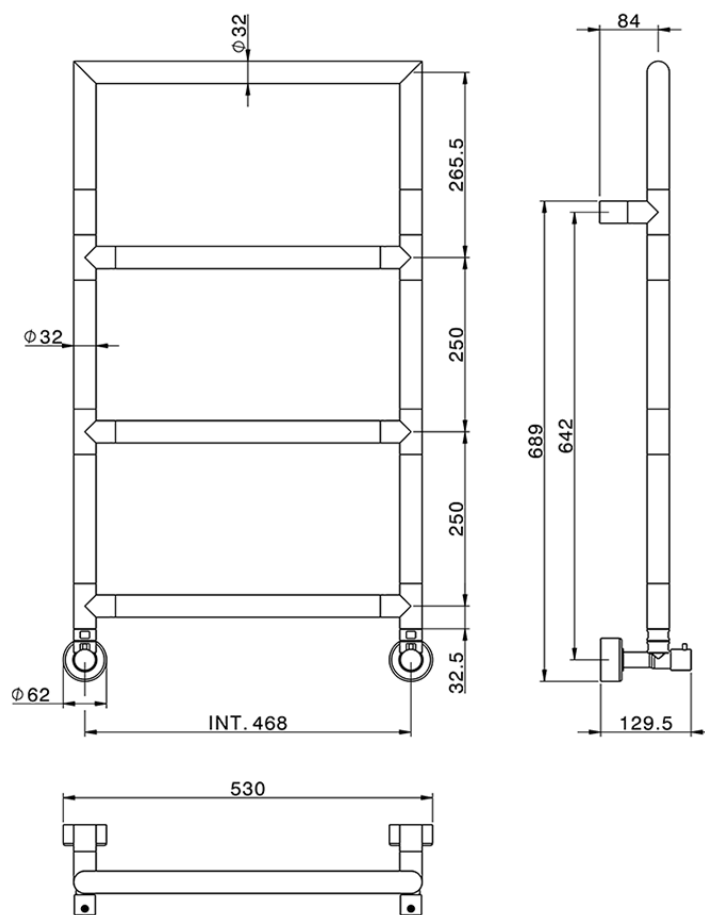

Scaldasalviette fisso componibile Ø32 mm_ACCESSORI BAGNO_ZB004940

ZB004940

<http://huberitalia.com/scaldasalviette-fisso-componibile-o32-mm-accessori-bagno-zb004940>

2024-10-22