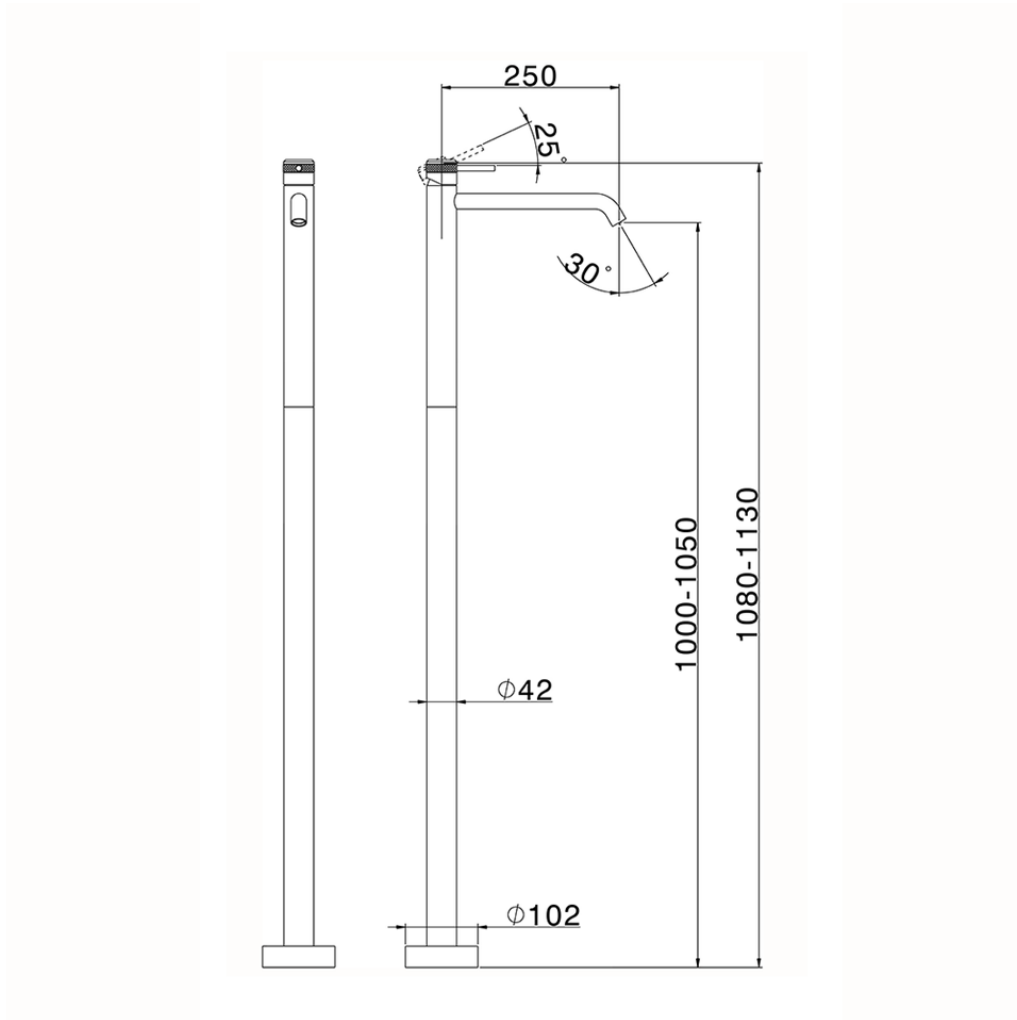

Parte esterna monocomando lavabo a pavimento CHRONOS_CR014510

CR014510

<http://www.huberitalia.com/parte-esterna-monocomando-lavabo-a-pavimento-chronos-cr014510>

ZB004510

<http://www.huberitalia.com/parte-incasso-monocomando-free-standing-incasso-zb004510>