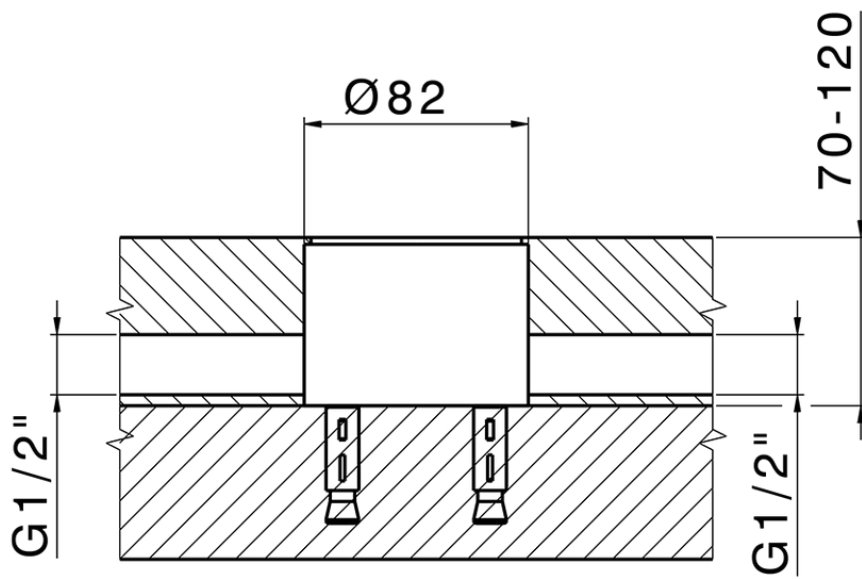

Parte esterna monocomando lavabo a pavimento CHRONOS_CR014510

CR014510

<http://www.huberitalia.com/parte-esterna-monocomando-lavabo-a-pavimento-chronos-cr014510>

ZB004510

<http://www.huberitalia.com/parte-incasso-monocomando-free-standing-incasso-zb004510>