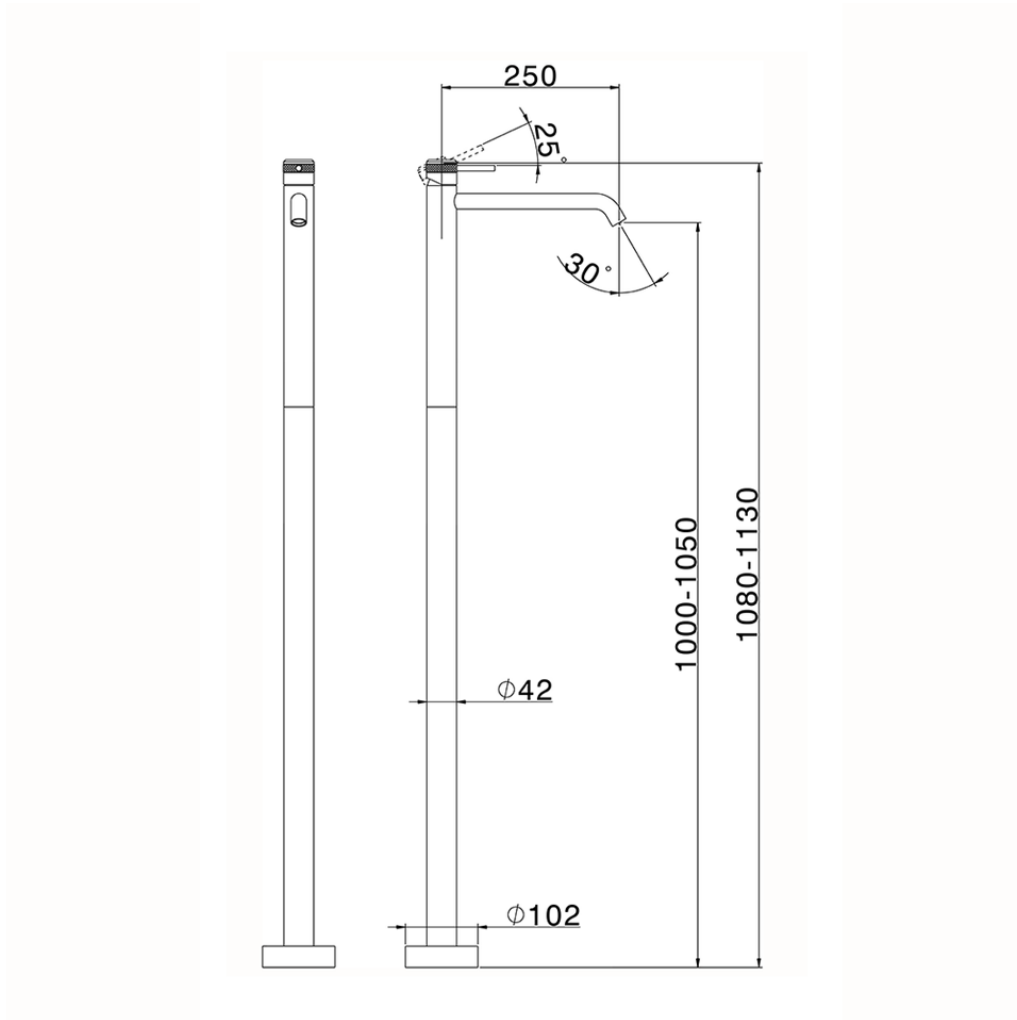

## Parte esterna monocomando lavabo a pavimento CHRONOS\_CR014510

CR014510

<http://www.huberitalia.com/parte-esterna-monocomando-lavabo-a-pavimento-chronos-cr014510>

ZB004510

<http://www.huberitalia.com/parte-incasso-monocomando-free-standing-incasso-zb004510>