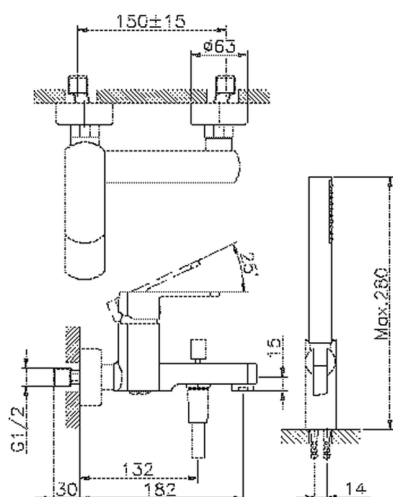

## Miscelatore monocomando vasca completo DADO\_DD000120

MODELLO **DD000120**

Miscelatore monocomando vasca completo, supporto doccia snodato murale, doccia monogetto minimalista D.26 mm in ABS, flessibile liscio SUPREME 150 cm

### CARATTERISTICHE

Ricambio Cartuccia **ZZ96799000**

**Cartuccia Monocomando 35 mm**