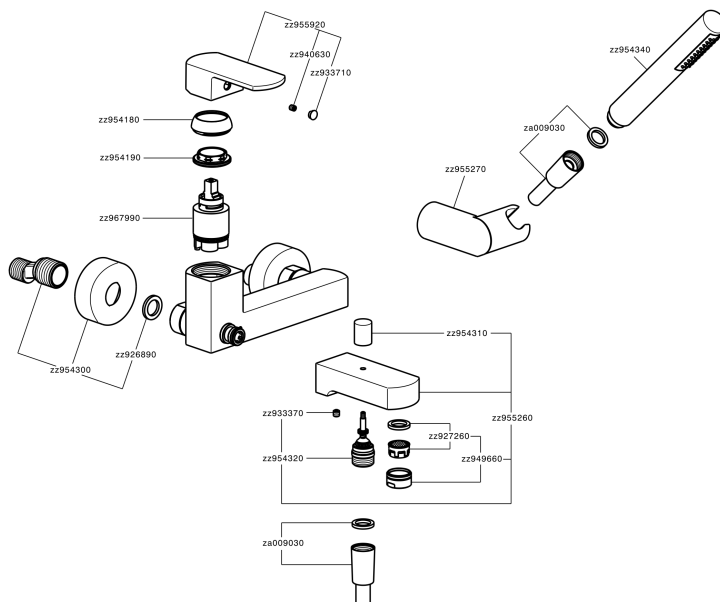

Miscelatore monocomando vasca completo DADO_DD000120

DD000120

<http://www.huberitalia.com/miscelatore-monocomando-vasca-completo-dado-dd000120>

2025-04-03