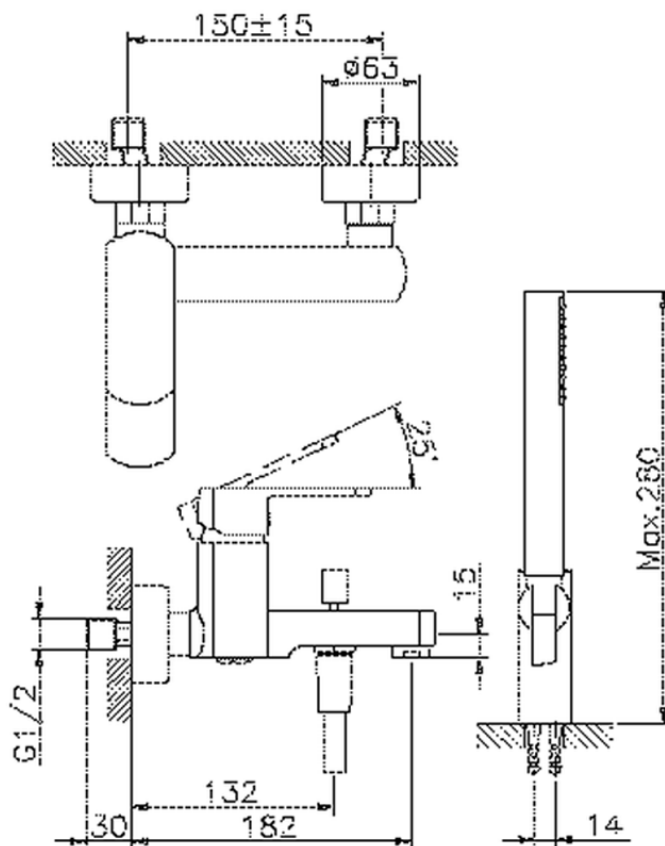

Miscelatore monocomando vasca completo DADO_DD000120

DD000120

<http://www.huberitalia.com/miscelatore-monocomando-vasca-completo-dado-dd000120>

2025-04-03