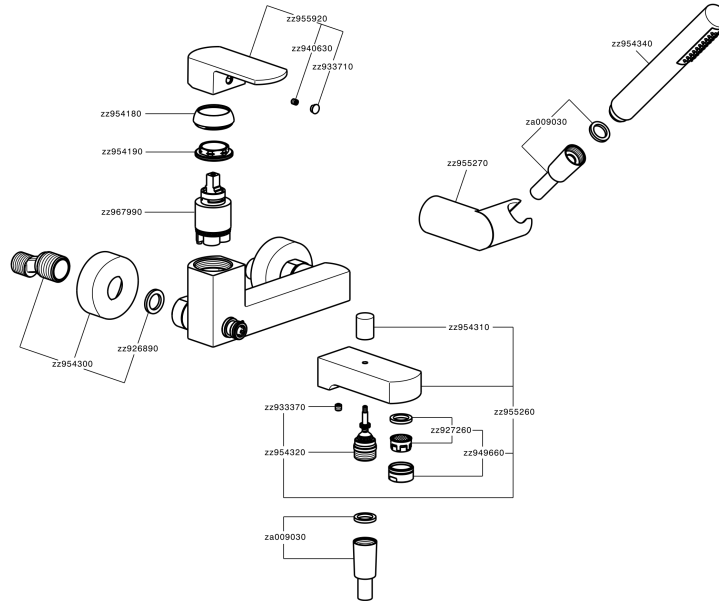

Miscelatore monocomando vasca completo DADO_DD000120

DD000120

<http://www.huberitalia.com/miscelatore-monocomando-vasca-completo-dado-dd000120>

2025-04-04