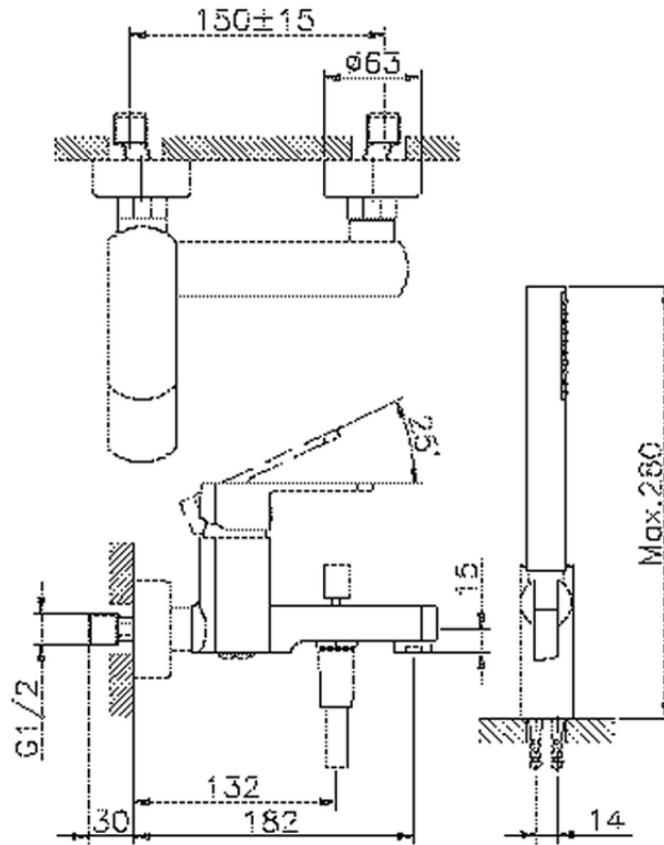

Miscelatore monocomando vasca completo DADO\_DD000120

DD000120

<http://www.huberitalia.com/miscelatore-monocomando-vasca-completo-dado-dd000120>

2025-04-03