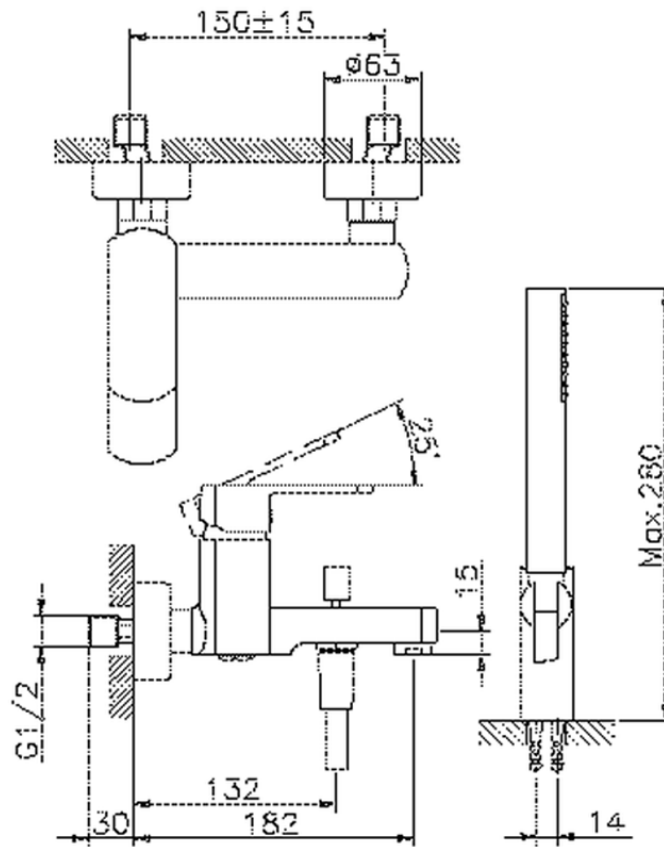

Miscelatore monocomando vasca completo DADO_DD000120

DD000120

<http://www.huberitalia.com/miscelatore-monocomando-vasca-completo-dado-dd000120>

2025-04-04