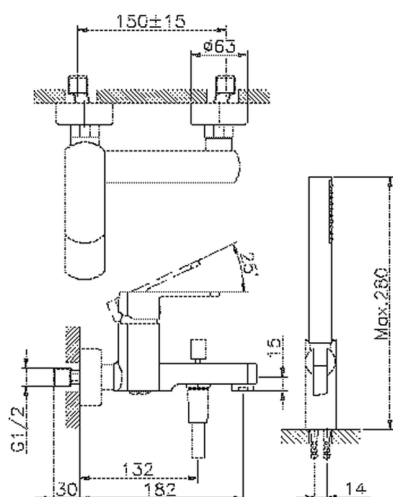

Miscelatore monocomando vasca completo DADO_DD000120

MODELLO **DD000120**

Miscelatore monocomando vasca completo, supporto doccia snodato murale, doccia monogetto minimalista D.26 mm in ABS, flessibile liscio SUPREME 150 cm

FINITURE DISPONIBILI

-  **21** 21 Cromo
-  **2B** 2B Nichel Lucido
-  **2F** 2F Nichel Spazzolato
-  **40** 40 Nero Opaco
-  **4Q** 4Q Bianco Opaco

CARATTERISTICHE

Ricambio Cartuccia **ZZ96799000**

Cartuccia Monocomando 35 mm

Miscelatore monocomando vasca completo DADO_DD000120

DD000120

<http://www.huberitalia.com/miscelatore-monocomando-vasca-completo-dado-dd000120>

2025-04-05