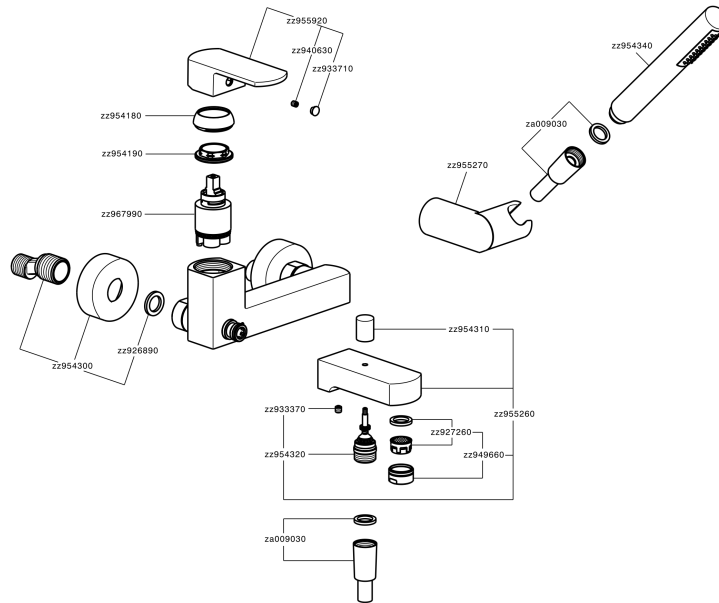

Miscelatore monocomando vasca completo DADO_DD000120

MODELLO **DD000120**

Miscelatore monocomando vasca completo, supporto doccia snodato murale, doccia monogetto minimalista D.26 mm in ABS, flessibile liscio SUPREME 150 cm

FINITURE DISPONIBILI

-  **21** 21 Cromo
-  **2B** 2B Nichel Lucido
-  **2F** 2F Nichel Spazzolato
-  **40** 40 Nero Opaco
-  **4Q** 4Q Bianco Opaco

CARATTERISTICHE

Ricambio Cartuccia **ZZ96799000**

Cartuccia Monocomando 35 mm

Miscelatore monocomando vasca completo DADO_DD000120

DD000120

<http://www.huberitalia.com/miscelatore-monocomando-vasca-completo-dado-dd000120>

2025-04-05