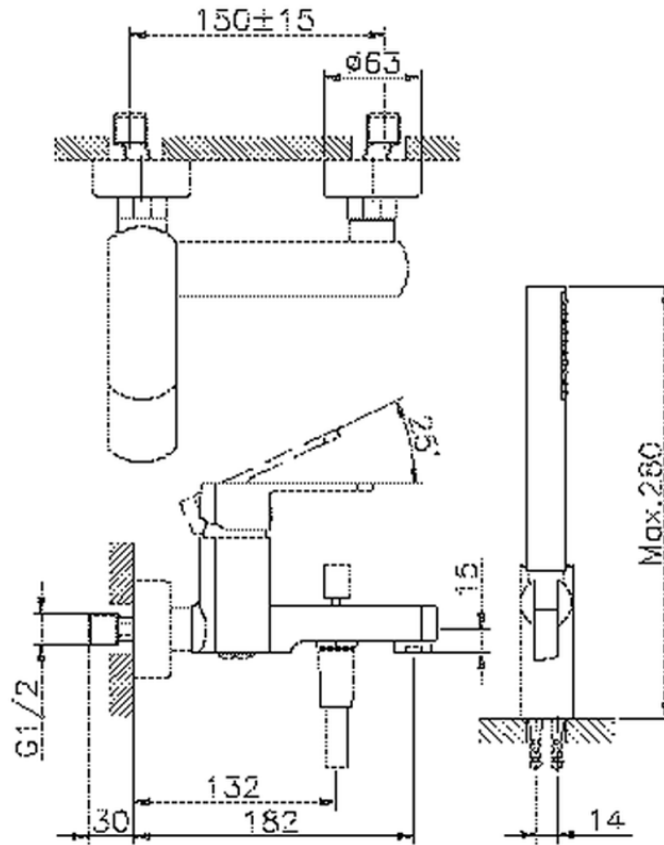

Miscelatore monocomando vasca completo DADO_DD000120

DD000120

<http://www.huberitalia.com/miscelatore-monocomando-vasca-completo-dado-dd000120>

2025-04-03