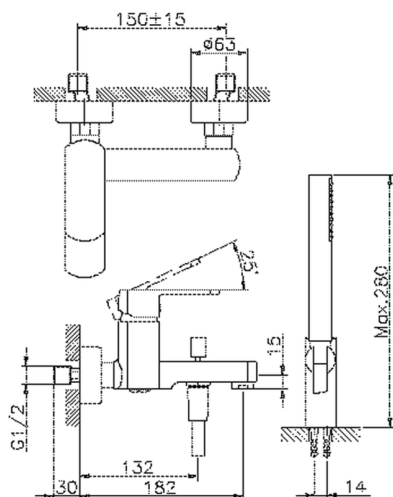

Miscelatore monocomando vasca completo DADO_DD000120

MODELLO **DD000120**

Miscelatore monocomando vasca completo, supporto doccetta snodato murale, doccetta monogetto minimalista D.26 mm in ABS, flessibile liscio SUPREME 150 cm

FINITURE DISPONIBILI

-  **21** 21 Cromo
-  **2B** 2B Nichel Lucido
-  **2F** 2F Nichel Spazzolato
-  **40** 40 Nero Opaco
-  **4Q** 4Q Bianco Opaco

CARATTERISTICHE

Ricambio Cartuccia **ZZ96799000**

Cartuccia Monocomando 35 mm

Miscelatore monocomando vasca completo DADO_DD000120

DD000120

<http://www.huberitalia.com/miscelatore-monocomando-vasca-completo-dado-dd000120>

2025-04-04