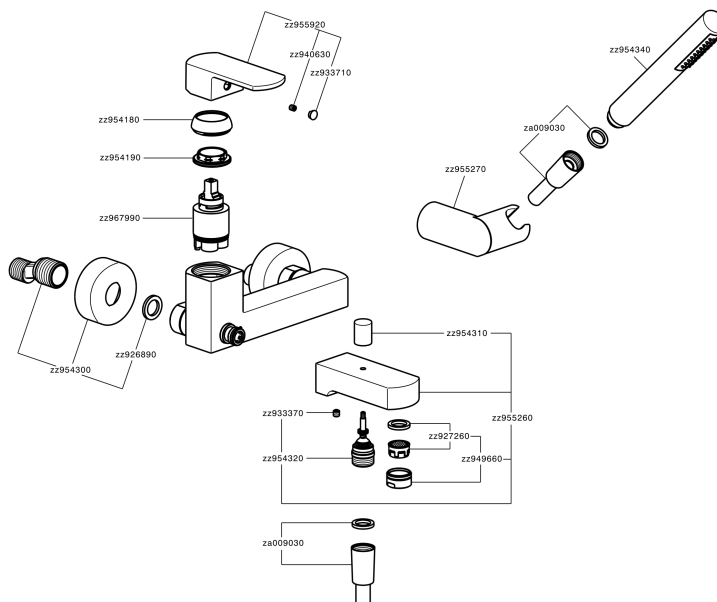

Miscelatore monocomando vasca completo DADO_DD000120

MODELLO **DD000120**

Miscelatore monocomando vasca completo, supporto doccetta snodato murale, doccetta monogetto minimalista D.26 mm in ABS, flessibile liscio SUPREME 150 cm

FINITURE DISPONIBILI

-  **21** 21 Cromo
-  **2B** 2B Nichel Lucido
-  **2F** 2F Nichel Spazzolato
-  **40** 40 Nero Opaco
-  **4Q** 4Q Bianco Opaco

CARATTERISTICHE

Ricambio Cartuccia **ZZ96799000**

Cartuccia Monocomando 35 mm

Miscelatore monocomando vasca completo DADO_DD000120

DD000120

<http://www.huberitalia.com/miscelatore-monocomando-vasca-completo-dado-dd000120>

2025-04-04