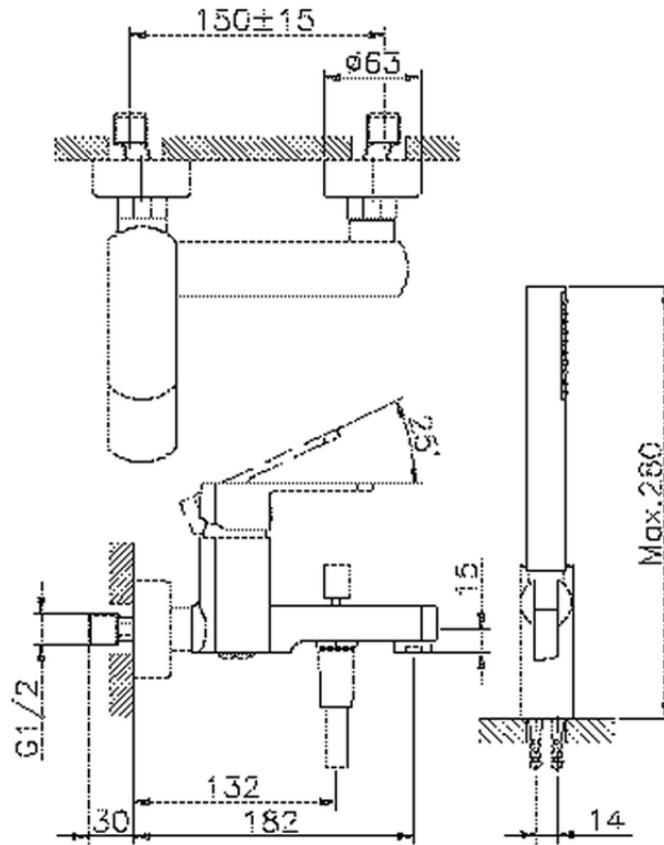

Miscelatore monocomando vasca completo DADO_DD000120

DD000120

<http://www.huberitalia.com/miscelatore-monocomando-vasca-completo-dado-dd000120>

2025-04-04