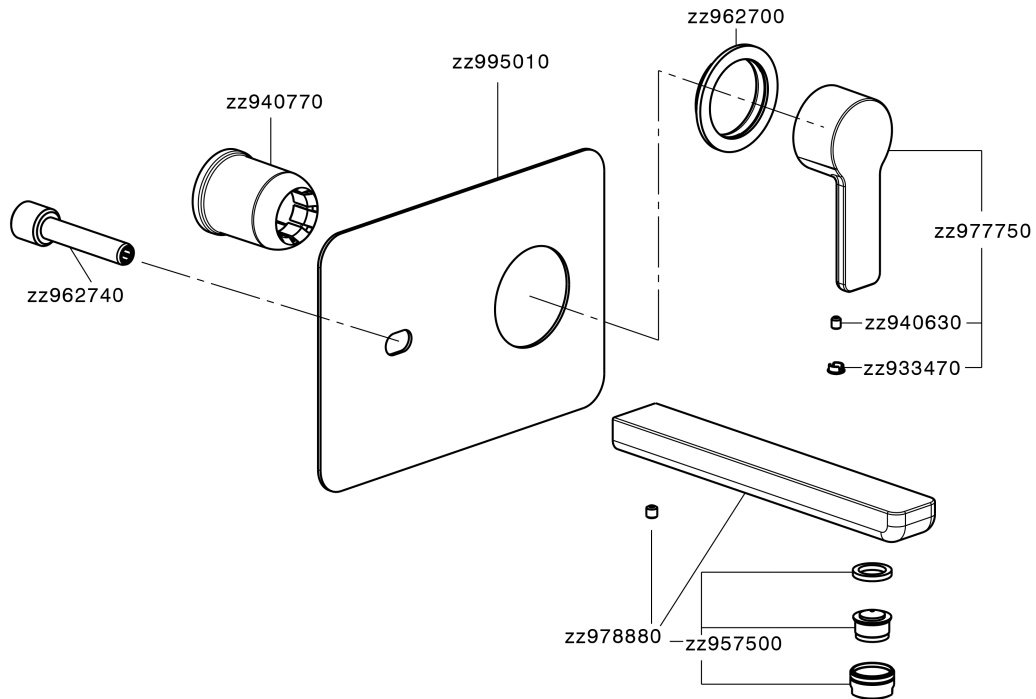

## Parte esterna monocomando lavabo a parete SOFT\_SF005510

SF005510

<http://www.huberitalia.com/parte-esterna-monocomando-lavabo-a-parete-soft-sf005510>

Parte incasso monocomando lavabo a parete Easy-Box INCASSO\_ZB002450

ZB002450 <http://www.huberitalia.com/parte-incasso-monocomando-lavabo-a-parete-easy-box-incasso-zb002450>

2025-03-14