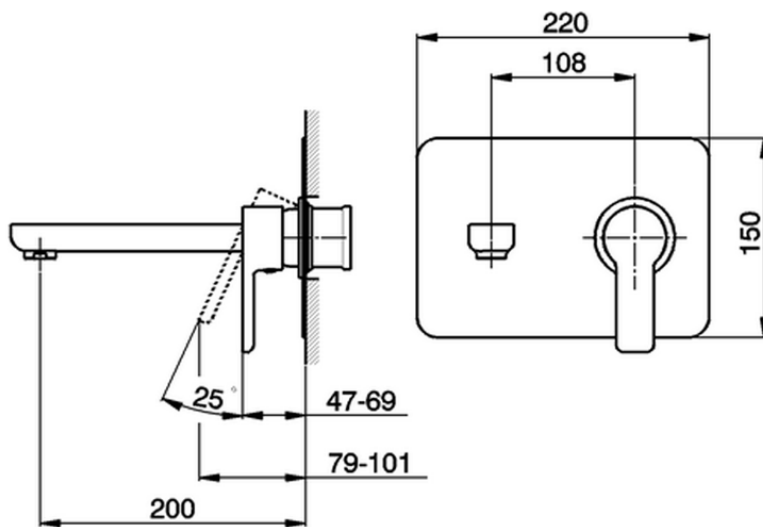

Parte esterna monocomando lavabo a parete SOFT_SF005510

SF005510

<http://www.huberitalia.com/parte-esterna-monocomando-lavabo-a-parete-soft-sf005510>

Piastra/Plate/Plaque/Platte/Placa

2-3mm: XX 56-76

10mm: XX 48-68