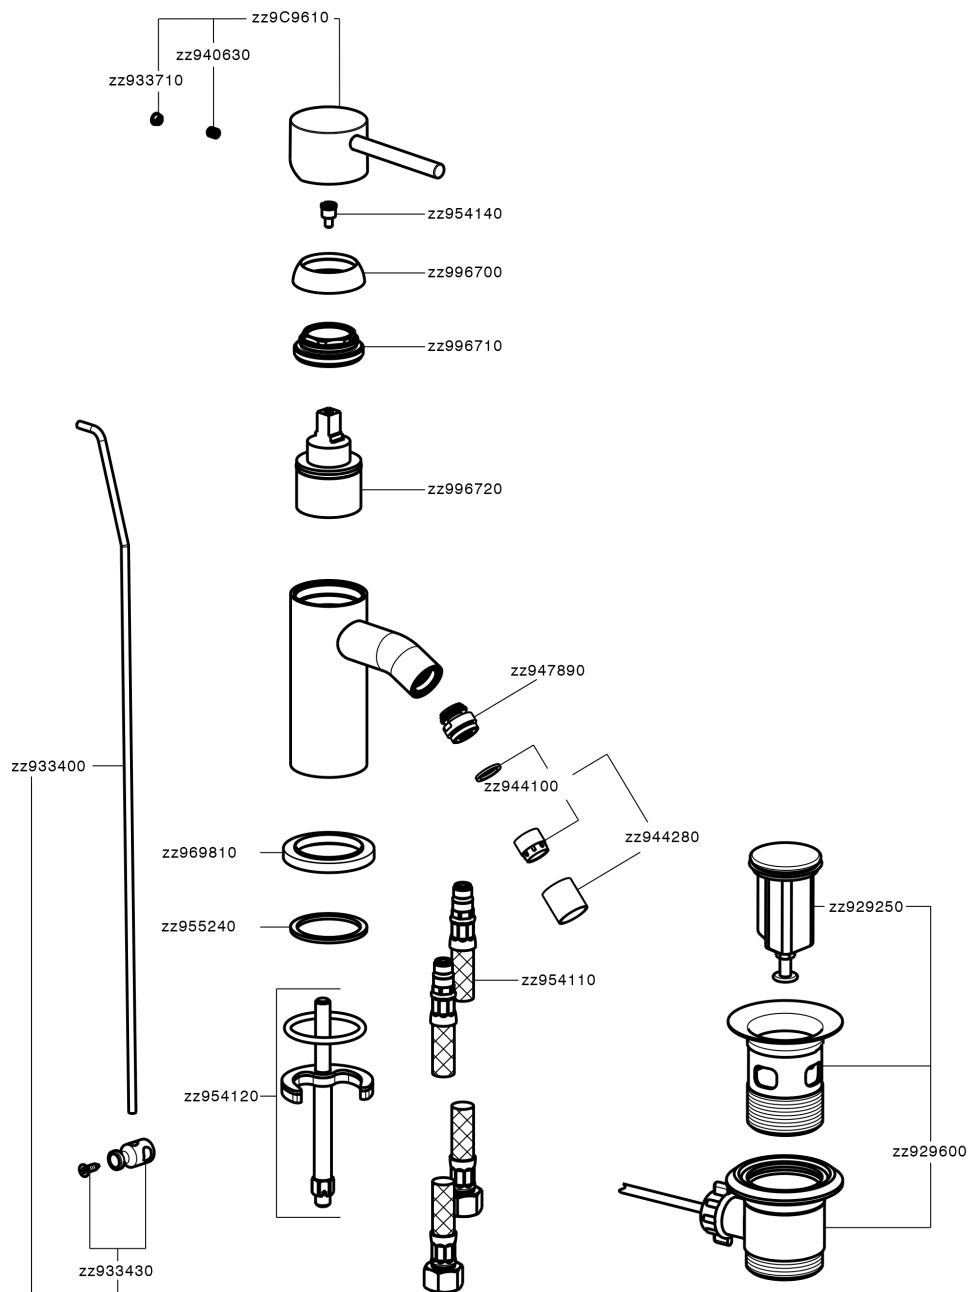

Miscelatore monocomando bidet NUOVA KIRUNA_K2000550

K2000550

<http://huberitalia.com/miscelatore-monocomando-bidet-nuova-kiruna-k2000550>

2024-11-12