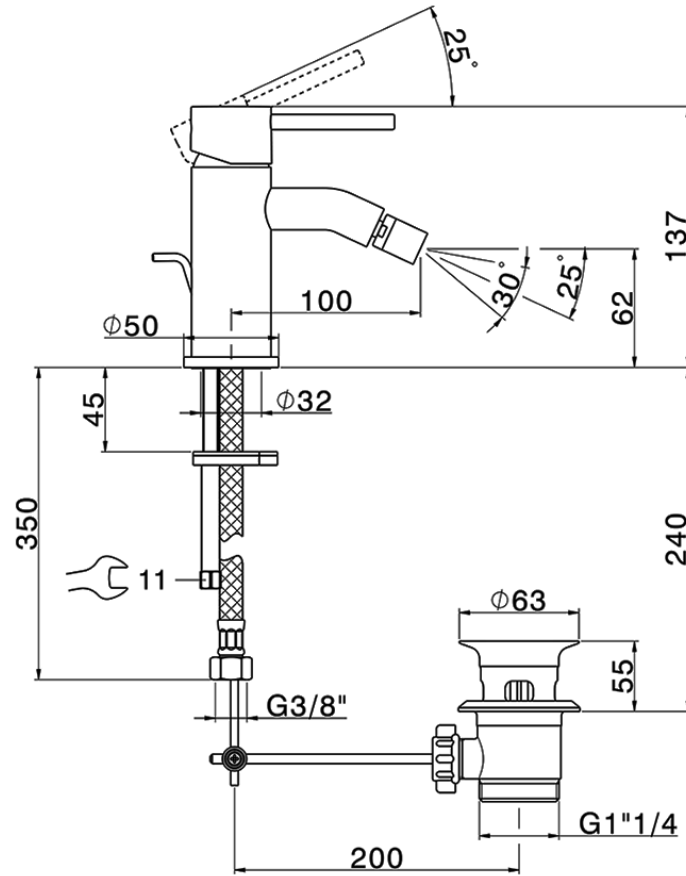

Miscelatore monocomando bidet NUOVA KIRUNA_K2000550

K2000550

<http://huberitalia.com/miscelatore-monocomando-bidet-nuova-kiruna-k2000550>

2024-11-12