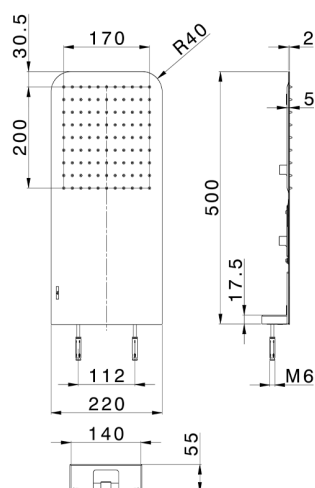

Soffione a parete 500x220 mm raggiato LYNOX_ZS122100

MODELLO **ZS122100**

Soffione a parete 500x220 mm raggiato, funzione pioggia, con valvola di sicurezza brevettata, acciaio inox AISI 304

FINITURE DISPONIBILI

D1 D1 Inox Spazzolato

CARATTERISTICHE

2025-04-01