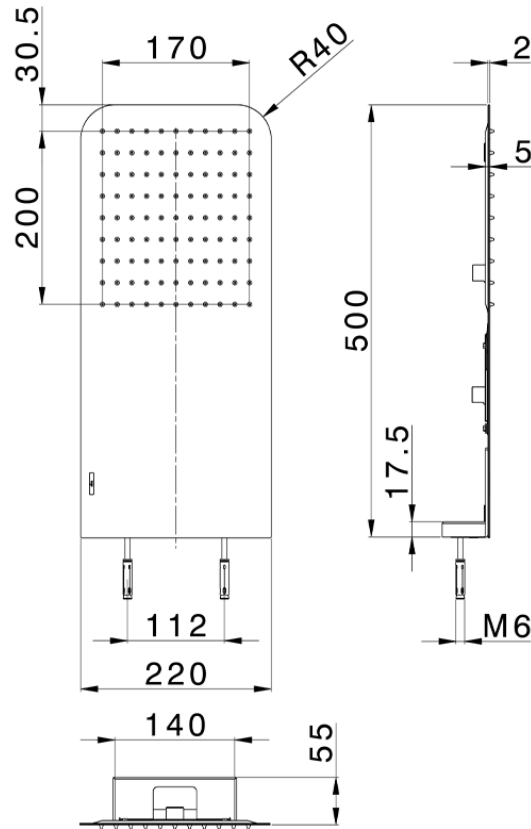

Soffione a parete 500x220 mm raggiato LYNOX_ZS122100

ZS122100

<http://www.huberitalia.com/soffione-a-parete-500x220-mm-raggiato-lynnox-zs122100>

2025-04-04