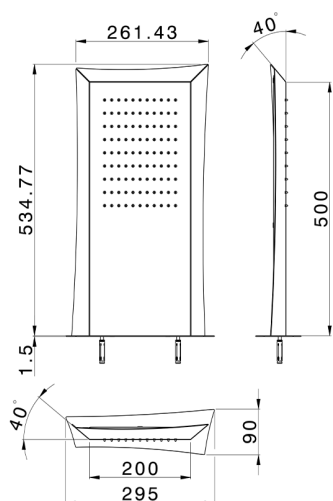

Soffione trapezoidale a parete ZEN_ZS122050

MODELLO **ZS122050**

Soffione trapezoidale a parete, funzione pioggia, acciaio inox AISI 304

FINITURE DISPONIBILI

40 40 Nero Opaco

4Q 4Q Bianco Opaco

D1 D1 Inox Spazzolato

D2 D2 Inox Lucido

CARATTERISTICHE

2025-04-03