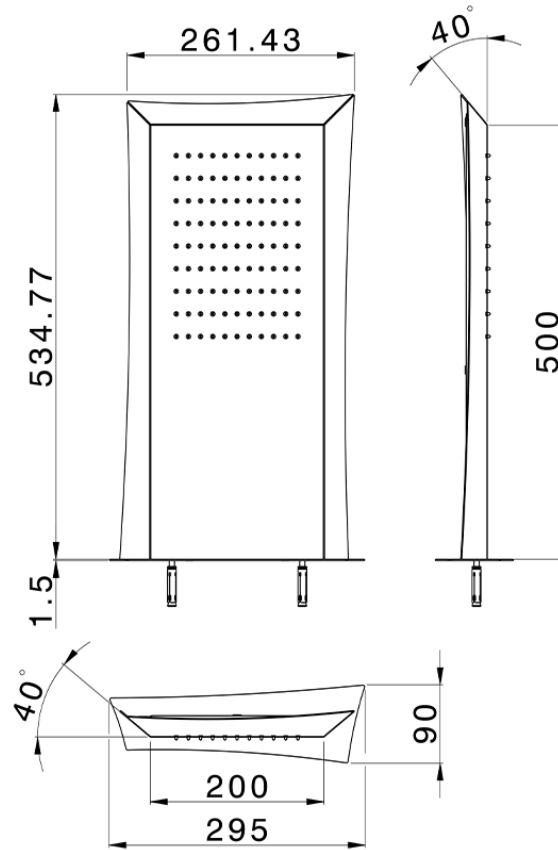

Soffione trapezoidale a parete ZEN_ZS122050

ZS122050

<http://www.huberitalia.com/soffione-trapezoidale-a-parete-zen-zs122050>

2025-04-04