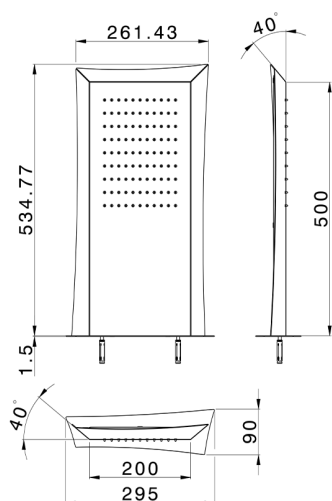

Soffione trapezoidale a parete ZEN_ZS122050

MODELLO **ZS122050**

Soffione trapezoidale a parete, funzione pioggia, acciaio inox AISI 304

FINITURE DISPONIBILI

-  **40** 40 Nero Opaco
-  **4Q** 4Q Bianco Opaco
-  **D1** D1 Inox Spazzolato
-  **D2** D2 Inox Lucido