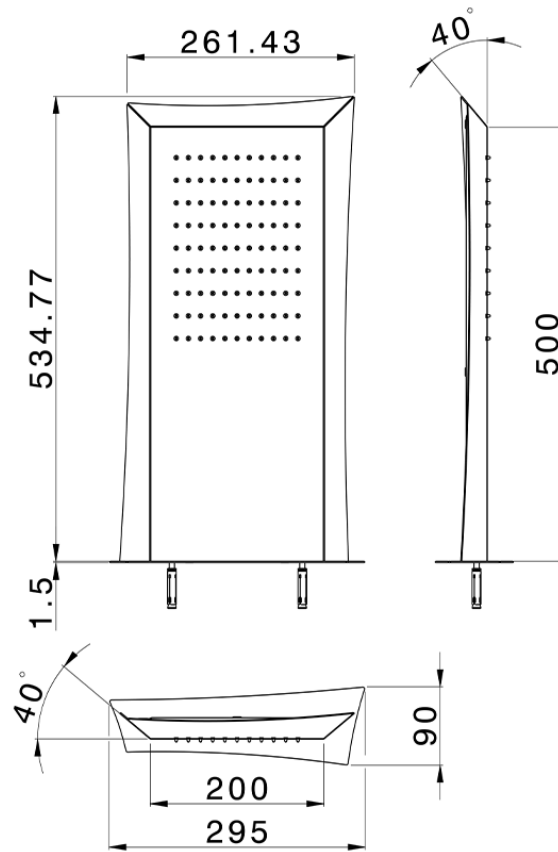

Soffione trapezoidale a parete ZEN_ZS122050

ZS122050

<http://www.huberitalia.com/soffione-trapezoidale-a-parete-zen-zs122050>

2025-04-03