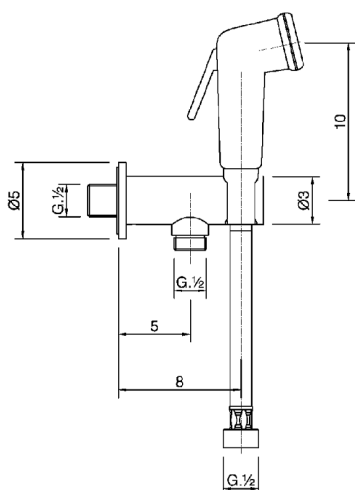

Set doccetta igienica completo COLLETTIVITÀ_BC007910

MODELLO **BC007910**

Set doccetta igienica completo, supporto murale con valvola di sicurezza, doccetta igienica, flex PVC 120 cm

FINITURE DISPONIBILI

21 21 Cromo

CARATTERISTICHE

Doccetta igienica

Doccetta Igienica

Doccetta igienica multiforo, per la cura dell'igiene personale.

2025-04-01