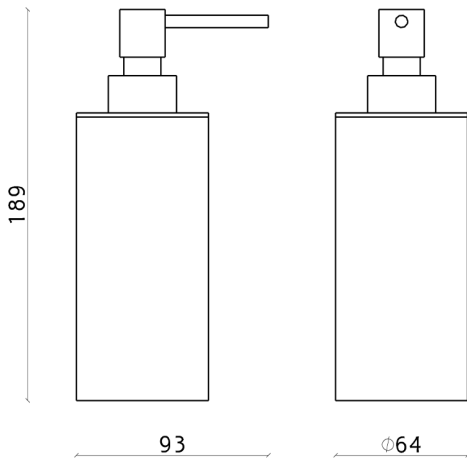

Porta sapone liquido LYNOX_LX090611

MODELLO **LX090611**

Porta sapone liquido, Innox AISI 304

FINITURE DISPONIBILI

D1 D1 Innox Spazzolato

CARATTERISTICHE

2025-04-05