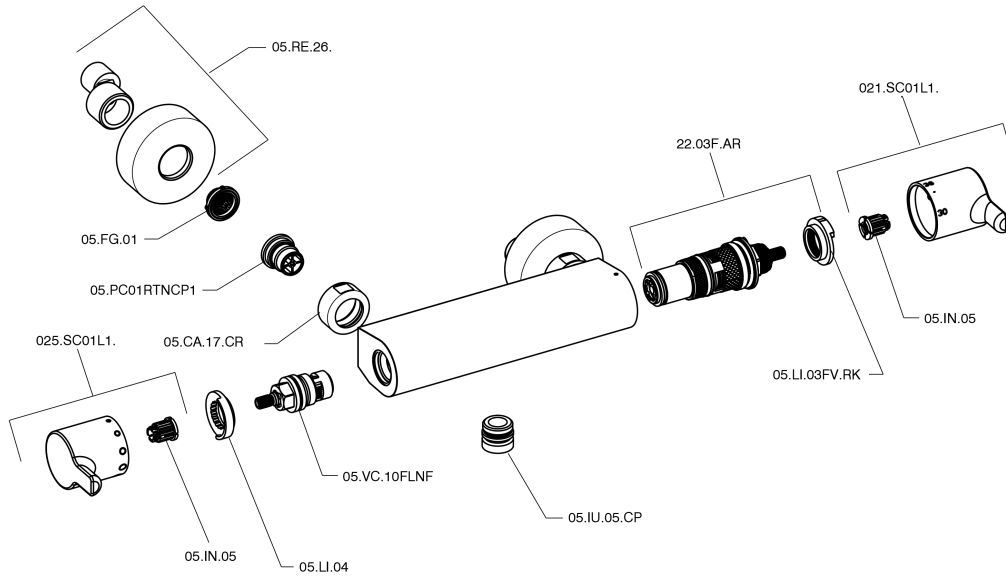

Miscelatore termostatico doccia H2_H2T01010

MODELLO **H2T01010**

Miscelatore termostatico doccia, senza completo doccia, attacco per flessibile 1/2" M

FINITURE DISPONIBILI

21 21 Cromo

CARATTERISTICHE

Ricambio Cartuccia **22.03A.AR - ZZ97080004**

Cartuccia Termostatica Argo 1 (filtro corto)

Termostatico

Il Termostatico Huber è il tuo personale gestore dell'acqua che ti aiuta a gestire e controllare acqua ed energia senza sprechi.

Miscelatore termostatico doccia H2_H2T01010

H2T01010

<http://www.huberitalia.com/miscelatore-termostatico-doccia-h2-h2t01010>

2024-12-22