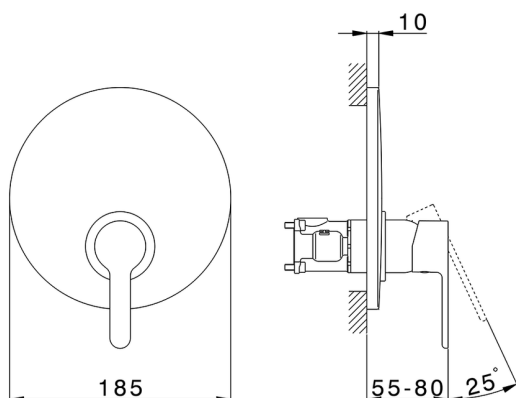

## Completo Monocomando per One-Box H2\_H20BM010

MODELLO **H20BM010**

Completo Monocomando per One-Box, 1 uscita, profondità minima di installazione 67 mm, senza parte incasso, per art. ZB00B030-ZB00B031

FINITURE DISPONIBILI

**21** 21 Cromo

CARATTERISTICHE

Ricambio Cartuccia **ZZ97179000**

**Cartuccia Monocomando 35 mm**

Installazione **Incasso**

Parti Incasso necessarie **ZB00B031**

**ZB00B030**