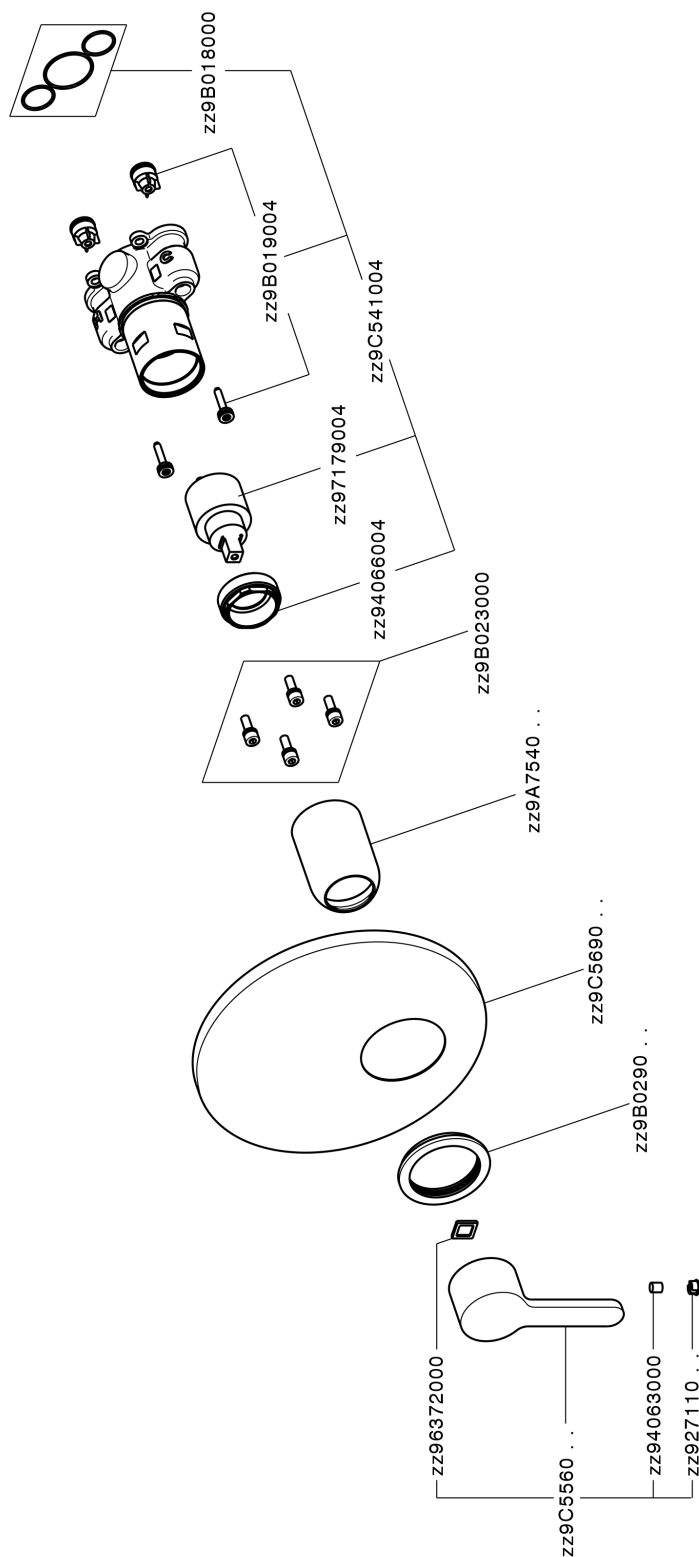

Completo Monocomando per One-Box H2_H20BM010

H20BM010

<http://www.huberitalia.com/completo-monocomando-per-one-box-h2-h20bm010>