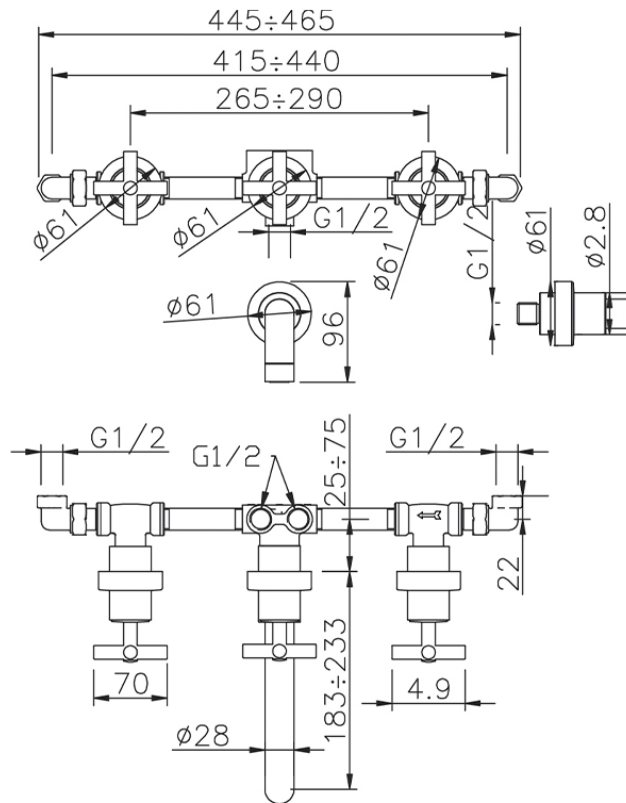

Miscelatore vasca-doccia incasso 4 fori SUITE_SU000210

SU000210

<http://www.huberitalia.com/miscelatore-vasca-doccia-incasso-4-fori-suite-su000210>

2025-04-04