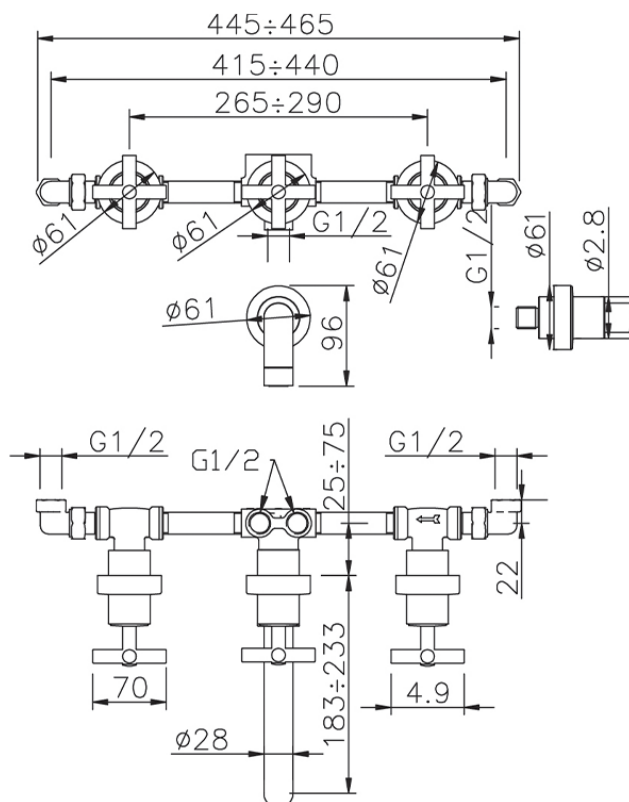

Miscelatore vasca-doccia incasso 4 fori SUITE_SU000210

SU000210

<http://www.huberitalia.com/miscelatore-vasca-doccia-incasso-4-fori-suite-su000210>

2025-04-04