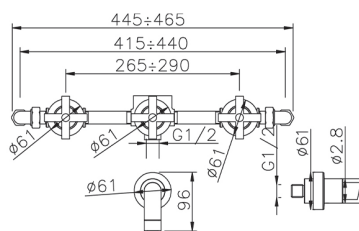

Miscelatore vasca-doccia incasso 4 fori SUITE_SU000210

MODELLO **SU000210**

Miscelatore vasca-doccia incasso 4 fori, con deviatore 3 uscite, senza scarico automatico

FINITURE DISPONIBILI

-  **21** 21 Cromo
-  **40** 40 Nero Opaco
-  **2F** 2F Nichel Spazzolato
-  **2W** 2W Oro Spazzolato