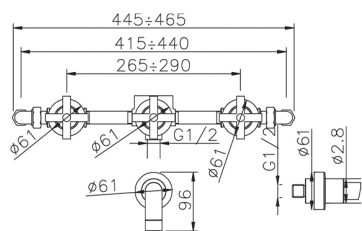

Miscelatore vasca-doccia incasso 4 fori SUITE_SU000210

MODELLO **SU000210**

Miscelatore vasca-doccia incasso 4 fori, con deviatore 3 uscite, senza scarico automatico

FINITURE DISPONIBILI

-  **21** 21 Cromo
-  **40** 40 Nero Opaco
-  **2F** 2F Nichel Spazzolato
-  **2W** 2W Oro Spazzolato