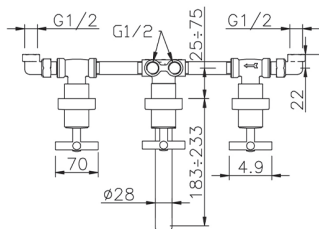

Miscelatore vasca-doccia incasso 4 fori SUITE_SU000210

MODELLO **SU000210**

Miscelatore vasca-doccia incasso 4 fori, con deviatore 3 uscite, senza scarico automatico

FINITURE DISPONIBILI

-  **21** 21 Cromo
-  **40** 40 Nero Opaco
-  **2F** 2F Nichel Spazzolato
-  **2W** 2W Oro Spazzolato