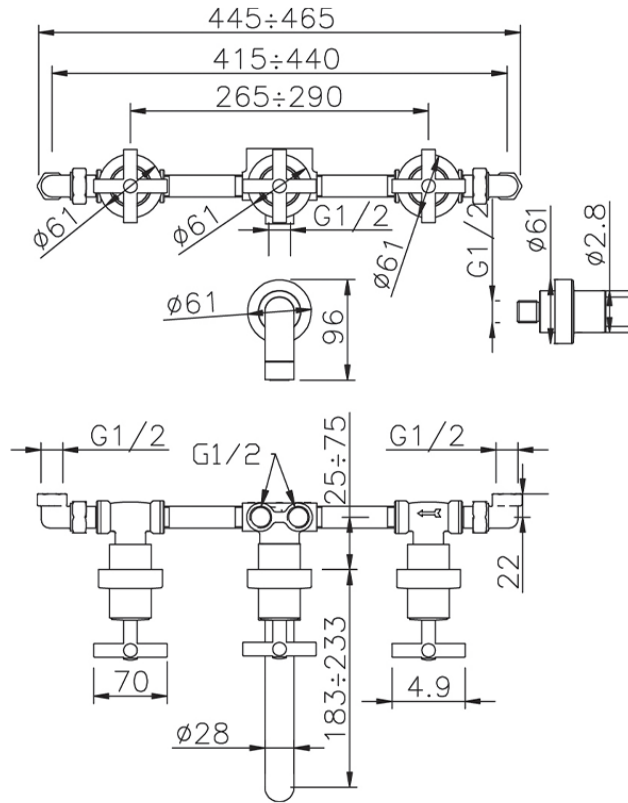

## Miscelatore vasca-doccia incasso 4 fori SUITE\_SU000210

SU000210

<http://www.huberitalia.com/miscelatore-vasca-doccia-incasso-4-fori-suite-su000210>

2025-04-04